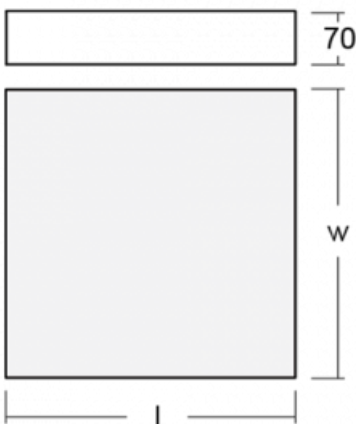

Technische Zeichnung

Typ der Montage	Aufbauleuchten, Wandleuchten, Pendelleuchten

Typ der Ausstrahlung	Direkte

Form der Leuchte	Eckige

Farbe der Leuchte	Eloxiert

Material	Aluminium

Lebensdauer	L80/B20 50 000 Stunden

Garantie	5 years

Beschreibung der Leuchte	Aufbau-/Wand-/Pendelleuchte

Abmessungen	600 mm × 600 mm × 70 mm

Gewicht	7.9 kg

Lichtquelle	LED MODUL

Art der Optik	Mikroprismatische Optik

Lichtstrom*	3830 lm

Farbtemperatur	4000 K Kalt weiss

Leuchtwirkungsgrad	112 lm/W

MacAdam	3

Lichtquelle	

Farbwiedergabeindex	80

UGR max. X=4H	16.7

Y=8H, ρ=70,50,20