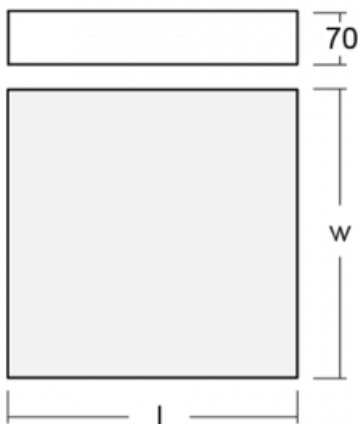

Technische Zeichnung

Typ der Montage	Aufbauleuchten, Wandleuchten, Pendelleuchten

Typ der Ausstrahlung	Direkte

Form der Leuchte	Eckige

Farbe der Leuchte	Schwarz

Material	Aluminium

Lebensdauer	L80/B20 50 000 Stunden

Garantie	5 years

Beschreibung der Leuchte	Aufbau-/Wand-/Pendelleuchte

Abmessungen	600 mm × 600 mm × 70 mm

Gewicht	7.9 kg

Lichtquelle	LED MODUL

Art der Optik	Mikroprismatische Optik

Lichtstrom*	3700 lm

Farbtemperatur	3000 K Warm weiss

Leuchtwirkungsgrad	109 lm/W

MacAdam	3

Lichtquelle	

Farbwiedergabeindex	80

UGR max. X=4H	16.5

Y=8H, ρ=70,50,20