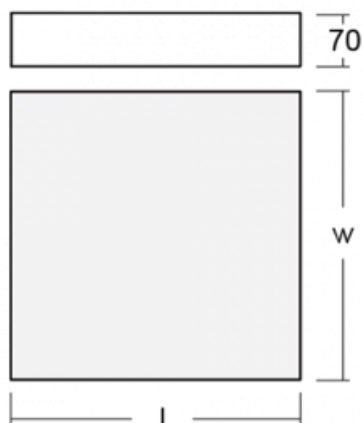

Technische Zeichnung

Typ der Montage	Aufbauleuchten, Wandleuchten, Pendelleuchten

Typ der Ausstrahlung	Direkte

Form der Leuchte	Eckige

Farbe der Leuchte	Weiss

Material	Aluminium

Lebensdauer	L80/B20 50 000 Stunden

Garantie	60 Monate

Beschreibung der Leuchte	Aufbau-/Wand-/Pendelleuchte

Abmessungen	600 mm × 600 mm × 70 mm

Lichtquelle	LED MODUL

Art der Optik	Mikroprismatische Optik

Lichtstrom	3830 lm ± 10 %

Farbtemperatur	4000 K Kalt weiss

Leuchtwirkungsgrad	112 lm/W

MacAdam Lichtquelle	3

Farbwiedergabeindex	80

UGR max. X=4H Y=8H, ρ=70,50,20	16.7

Leistungsaufnahme	34.1 W ± 10 %

Anschluss der Leuchte	EVG und Notlicht 1 Stunde

Elektrische Spannung	220-240V

Frequenz	50/60Hz

IP 20