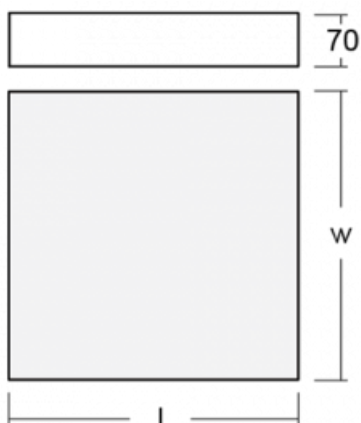

Technische Zeichnung

Typ der Montage	Aufbauleuchten, Wandleuchten, Pendelleuchten

Typ der Ausstrahlung	Direkte

Form der Leuchte	Eckige

Farbe der Leuchte	Silber

Material	Aluminium

Lebensdauer	L80/B20 50 000 Stunden

Garantie	60 Monate

Beschreibung der Leuchte	Aufbau-/Wand-/Pendelleuchte

Abmessungen	600 mm × 600 mm × 70 mm

Lichtquelle	LED MODUL

Art der Optik	Mikroprismatische Optik

Lichtstrom	3830 lm ± 10 %

Farbtemperatur	4000 K Kalt weiss

Leuchtwirkungsgrad	112 lm/W

MacAdam Lichtquelle	3

Farbwiedergabeindex	80

UGR max. X=4H Y=8H, ρ=70,50,20	16.7

Leistungsaufnahme	34.1 W ± 10 %

Anschluss der Leuchte	EVG und Notlicht 1 Stunde

Elektrische Spannung	220-240V

Frequenz	50/60Hz

IP 20