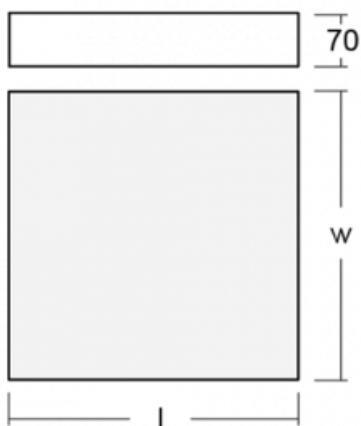

Technische Zeichnung

Typ der Montage	Aufbauleuchten, Wandleuchten, Pendelleuchten

Typ der Ausstrahlung	Direkte

Form der Leuchte	Eckige

Farbe der Leuchte	Weiss

Material	Aluminium

Lebensdauer	L80/B20 50 000 Stunden

Garantie	60 Monate

Beschreibung der Leuchte	Aufbau-/Wand-/Pendelleuchte

Abmessungen	600 mm × 600 mm × 70 mm

Gewicht	7.8 kg

Lichtquelle	LED MODUL

Art der Optik	Mikroprismatische Optik

Lichtstrom	3830 lm ± 10 %

Farbtemperatur	4000 K Kalt weiss

Leuchtwirkungsgrad	112 lm/W

MacAdam	3

Lichtquelle	

Farbwiedergabeindex	80

UGR max. X=4H	16.7

Y=8H, ρ=70,50,20