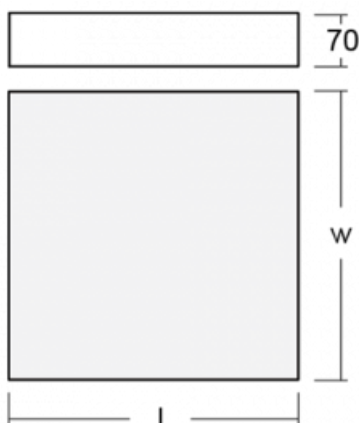

Technische Zeichnung

Typ der Montage	Aufbauleuchten, Wandleuchten, Pendelleuchten

Typ der Ausstrahlung	Direkte

Form der Leuchte	Eckige

Farbe der Leuchte	Silber

Material	Aluminium

Lebensdauer	L80/B20 50 000 Stunden

Garantie	5 years

Beschreibung der Leuchte	Aufbau-/Wand-/Pendelleuchte

Abmessungen	600 mm × 600 mm × 70 mm

Gewicht	7.8 kg

Lichtquelle	LED MODUL

Art der Optik	Mikroprismatische Optik

Lichtstrom*	3830 lm

Farbtemperatur	4000 K Kalt weiss

Leuchtwirkungsgrad	112 lm/W

MacAdam	3

Lichtquelle	

Farbwiedergabeindex	80

UGR max. X=4H	16.7

Y=8H, ρ=70,50,20