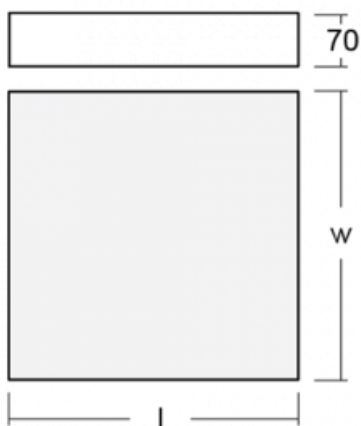

Technische Zeichnung

Typ der Montage	Aufbauleuchten, Wandleuchten, Pendelleuchten

Typ der Ausstrahlung	Direkte

Form der Leuchte	Eckige

Farbe der Leuchte	Silber

Material	Aluminium

Lebensdauer	L80/B20 50 000 Stunden

Garantie	5 years

Beschreibung der Leuchte	Aufbau-/Wand-/Pendelleuchte

Abmessungen	600 mm × 600 mm × 70 mm

Gewicht	7.8 kg

Lichtquelle	LED MODUL

Art der Optik	Mikroprismatische Optik

Lichtstrom*	3700 lm

Farbtemperatur	3000 K Warm weiss

Leuchtwirkungsgrad	109 lm/W

MacAdam	3

Lichtquelle	

Farbwiedergabeindex	80

UGR max. X=4H	16.5

Y=8H, ρ=70,50,20