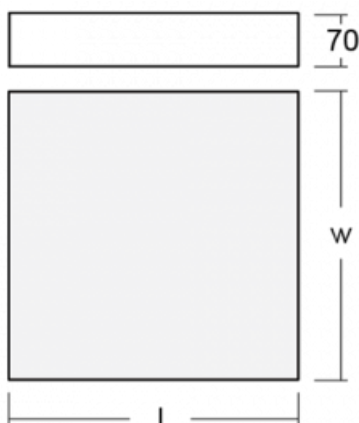

Technische Zeichnung

Typ der Montage	Aufbauleuchten, Wandleuchten, Pendelleuchten

Typ der Ausstrahlung	Direkte

Form der Leuchte	Eckige

Farbe der Leuchte	Schwarz

Material	Aluminium

Lebensdauer	L80/B20 50 000 Stunden

Garantie	5 years

Beschreibung der Leuchte	Aufbau-/Wand-/Pendelleuchte

Abmessungen	600 mm × 600 mm × 70 mm

Gewicht	7.8 kg

Lichtquelle	LED MODUL

Art der Optik	Mikroprismatische Optik

Lichtstrom*	3700 lm

Farbtemperatur	3000 K Warm weiss

Leuchtwirkungsgrad	109 lm/W

MacAdam	3

Lichtquelle	

Farbwiedergabeindex	80

UGR max. X=4H	16.5

Y=8H, ρ=70,50,20