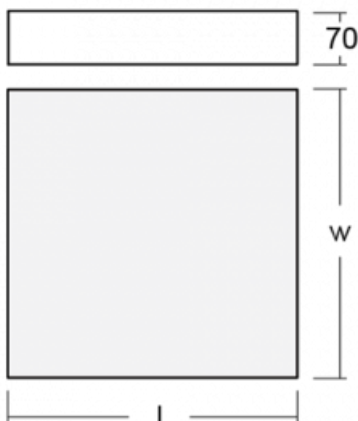

Technische Zeichnung

Typ der Montage	Aufbauleuchten, Wandleuchten, Pendelleuchten

Typ der Ausstrahlung	Direkte

Form der Leuchte	Eckige

Farbe der Leuchte	Weiss

Material	Aluminium

Lebensdauer	L80/B20 50 000 Stunden

Garantie	5 years

Beschreibung der Leuchte	Aufbau-/Wand-/Pendelleuchte

Abmessungen	600 mm × 600 mm × 70 mm

Gewicht	7.8 kg

Lichtquelle	LED MODUL

Art der Optik	Mikroprismatische Optik

Lichtstrom*	3830 lm

Farbtemperatur	4000 K Kalt weiss

Leuchtwirkungsgrad	112 lm/W

MacAdam	3

Lichtquelle	

Farbwiedergabeindex	80

UGR max. X=4H	16.7

Y=8H, ρ=70,50,20