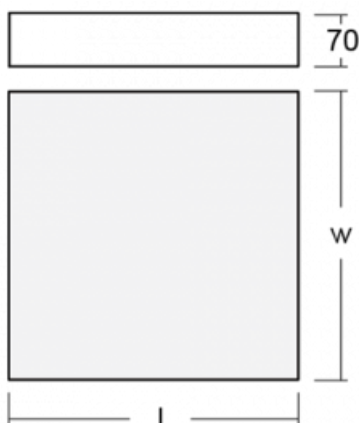

Technische Zeichnung

Typ der Montage	Aufbauleuchten, Wandleuchten, Pendelleuchten

Typ der Ausstrahlung	Direkte

Form der Leuchte	Eckige

Farbe der Leuchte	Weiss

Material	Aluminium

Lebensdauer	L80/B20 50 000 Stunden

Garantie	5 years

Beschreibung der Leuchte	Aufbau-/Wand-/Pendelleuchte

Abmessungen	600 mm × 600 mm × 70 mm

Gewicht	7.8 kg

Lichtquelle	LED MODUL

Art der Optik	Mikroprismatische Optik

Lichtstrom*	3700 lm

Farbtemperatur	3000 K Warm weiss

Leuchtwirkungsgrad	109 lm/W

MacAdam	3

Lichtquelle	

Farbwiedergabeindex	80

UGR max. X=4H	16.5

Y=8H, ρ=70,50,20