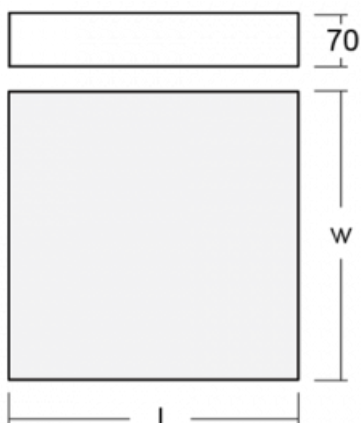

Technische Zeichnung

Typ der Montage	Aufbauleuchten, Wandleuchten, Pendelleuchten

Typ der Ausstrahlung	Direkte

Form der Leuchte	Eckige

Farbe der Leuchte	Eloxiert

Material	Aluminium

Lebensdauer	L80/B20 50 000 Stunden

Garantie	5 years

Beschreibung der Leuchte	Aufbau-/Wand-/Pendelleuchte

Abmessungen	600 mm × 600 mm × 70 mm

Gewicht	7.8 kg

Lichtquelle	LED MODUL

Art der Optik	Mikroprismatische Optik

Lichtstrom*	3700 lm

Farbtemperatur	3000 K Warm weiss

Leuchtwirkungsgrad	109 lm/W

MacAdam	3

Lichtquelle	

Farbwiedergabeindex	80

UGR max. X=4H	16.5

Y=8H, ρ=70,50,20