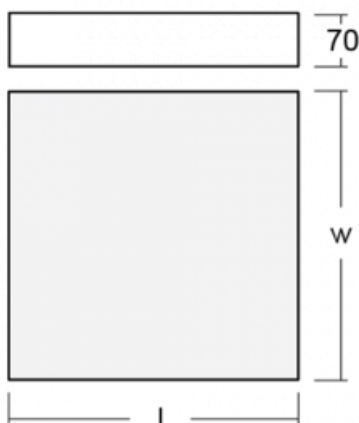

Technische Zeichnung

Typ der Montage	Aufbauleuchten, Wandleuchten, Pendelleuchten

Typ der Ausstrahlung	Direkte

Form der Leuchte	Eckige

Farbe der Leuchte	Weiss

Material	Aluminium

Lebensdauer	L80/B20 50 000 Stunden

Garantie	5 years

Beschreibung der Leuchte	Aufbau-/Wand-/Pendelleuchte

Abmessungen	350 mm × 350 mm × 70 mm

Gewicht	3.2 kg

Lichtquelle	LED MODUL

Art der Optik	Mikroprismatische Optik

Lichtstrom*	1160 lm

Farbtemperatur	4000 K Kalt weiss

Leuchtwirkungsgrad	94 lm/W

MacAdam	3

Lichtquelle	

Farbwiedergabeindex	80

UGR max. X=4H	16.4

Y=8H, ρ=70,50,20