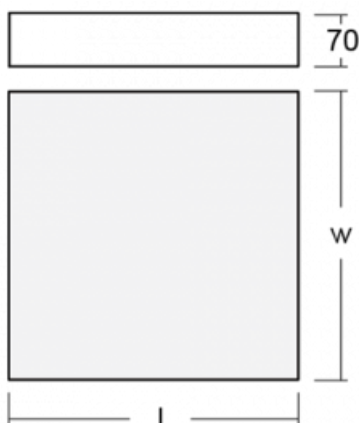

Technische Zeichnung

Typ der Montage	Aufbauleuchten, Wandleuchten, Pendelleuchten

Typ der Ausstrahlung	Direkte

Form der Leuchte	Eckige

Farbe der Leuchte	Silber

Material	Aluminium

Lebensdauer	L80/B20 50 000 Stunden

Garantie	60 Monate

Beschreibung der Leuchte	Aufbau-/Wand-/Pendelleuchte

Abmessungen	350 mm × 350 mm × 70 mm

Gewicht	3.4 kg

Lichtquelle	LED MODUL

Art der Optik	Mikroprismatische Optik

Lichtstrom	1110 lm ± 10 %

Farbtemperatur	3000 K Warm weiss

Leuchtwirkungsgrad	90 lm/W

MacAdam	3

Lichtquelle	

Farbwiedergabeindex	80

UGR max. X=4H	16.3

Y=8H, ρ=70,50,20