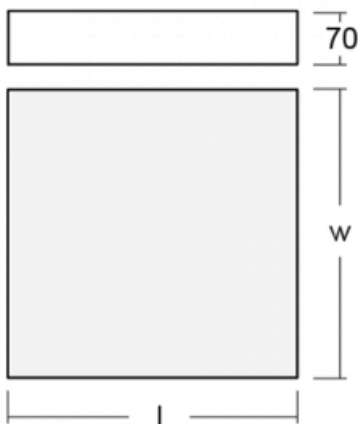

Technische Zeichnung

Typ der Montage	Aufbauleuchten, Wandleuchten, Pendelleuchten

Typ der Ausstrahlung	Direkte

Form der Leuchte	Eckige

Farbe der Leuchte	Eloxiert

Material	Aluminium

Lebensdauer	L80/B20 50 000 Stunden

Garantie	60 Monate

Beschreibung der Leuchte	Aufbau-/Wand-/Pendelleuchte

Abmessungen	350 mm × 350 mm × 70 mm

Gewicht	3.4 kg

Lichtquelle	LED MODUL

Art der Optik	Mikroprismatische Optik

Lichtstrom	1110 lm ± 10 %

Farbtemperatur	3000 K Warm weiss

Leuchtwirkungsgrad	90 lm/W

MacAdam	3

Lichtquelle	

Farbwiedergabeindex	80

UGR max. X=4H	16.3

Y=8H, ρ=70,50,20