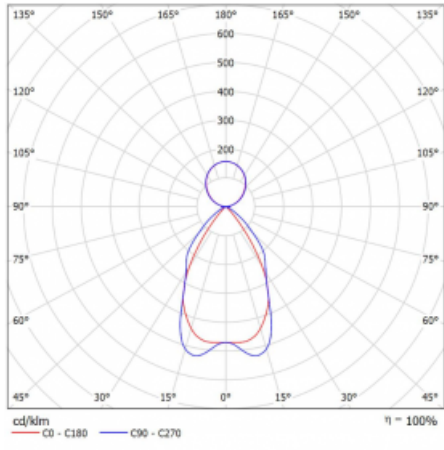

Technische Zeichnung

Typ der Montage	Pendelleuchten
Typ der Ausstrahlung	Direkte/indirekte
Form der Leuchte	Linear
Farbe der Leuchte	Weiss
Material	Aluminium
Lebensdauer	L90/B50 50 000 Stunden
Garantie	5 years
Beschreibung der Leuchte	Pendelleuchte
Abmessungen	1688 mm × 80 mm × 93 mm
Lichtquelle	LED MODUL
Art der Optik	Matter Parabolraster
Lichtstrom*	8120 lm
Farbtemperatur	4000 K Kalt weiss
Leuchtwirkungsgrad	103 lm/W
MacAdam Lichtquelle	2
Farbwiedergabeindex	80
UGR max. X=4H Y=8H, ρ=70,50,20	17.2
Leistungsaufnahme*	78.6 W
Anschluss der Leuchte	ON/OFF
Elektrische Spannung	220-240V
Frequenz	50/60Hz

   IP 20

*±10 %

Kurve

Zum Herunterladen

Montageanleitung

Fotografie