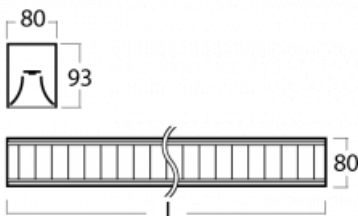

Leuchte

Lina80

11-531M-30GGE/830, W

EPD[®]

Lina80-Leuchten zeichnen sich durch ein elegantes und klassisches lineares Design mit ausgezeichneten Beleuchtungseigenschaften aus. Sie sind als Anbau-, Pendel- und Einbauleuchten erhältlich und passen somit in fast jeden Raum. Lina80 Lighting ist die richtige Lösung für Büros, Geschäfts-, Sozial- und Kulturräume, aber auch für Haushalte und Restaurants. Sie können zwischen direkter und direkt-indirekter Lichtverteilung wählen.

Technische Zeichnung

Typ der Montage	Pendelleuchten
Typ der Ausstrahlung	Direkte/indirekte
Form der Leuchte	Linear
Farbe der Leuchte	Weiss
Material	Aluminium
Lebensdauer	L90/B50 50 000 Stunden
Garantie	5 years
Beschreibung der Leuchte	Pendelleuchte
Abmessungen	1688 mm × 80 mm × 93 mm
Lichtquelle	LED MODUL
Art der Optik	Matter Parabolraster
Lichtstrom*	7880 lm
Farbtemperatur	3000 K Warm weiss
Leuchtwirkungsgrad	169 lm/W
MacAdam	2
Lichtquelle	
Farbwiedergabeindex	80
UGR max. X=4H	17.1
Y=8H, ρ=70,50,20	
Leistungsaufnahme*	46.7 W
Anschluss der Leuchte	ON/OFF
Elektrische Spannung	220-240V
Frequenz	50/60Hz

*±10 %

Kurve

Zum Herunterladen

Montageanleitung

Fotografie