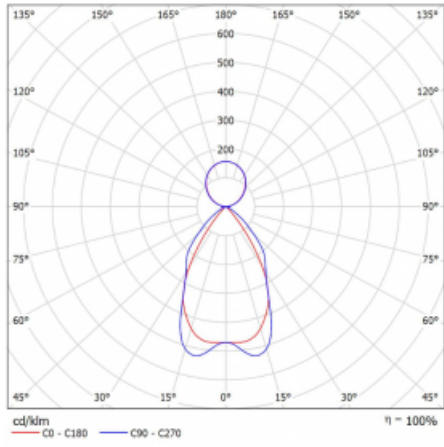

Technische Zeichnung

Typ der Montage	Pendelleuchten
Typ der Ausstrahlung	Direkte/indirekte
Form der Leuchte	Linear
Farbe der Leuchte	Silber
Material	Aluminium
Lebensdauer	L90/B50 50 000 Stunden
Garantie	60 Monate
Beschreibung der Leuchte	Pendelleuchte
Abmessungen	1688 mm × 80 mm × 93 mm
Lichtquelle	LED MODUL
Art der Optik	Matter Parabolraster
Lichtstrom	2720 lm ± 10 %
Farbtemperatur	3000 K Warm weiss
Leuchtwirkungsgrad	49 lm/W
MacAdam Lichtquelle	2
Farbwiedergabeindex	80
UGR max. X=4H Y=8H, ρ=70,50,20	16.2
Leistungsaufnahme	55.6 W ± 10 %
Anschluss der Leuchte	EVG nicht dimmbar
Elektrische Spannung	220-240V
Frequenz	50/60Hz

 IP 20

Kurve

Zum Herunterladen

Montageanleitung

Fotografie