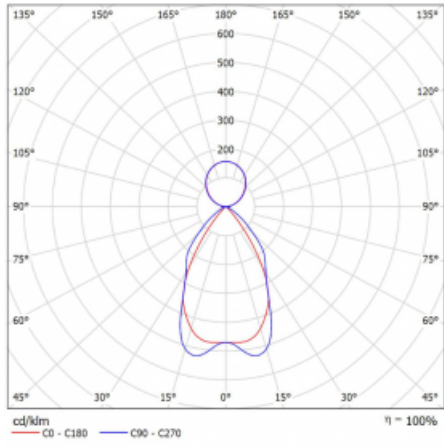

Technische Zeichnung

Typ der Montage	Pendelleuchten
Typ der Ausstrahlung	Direkte/indirekte
Form der Leuchte	Linear
Farbe der Leuchte	Schwarz
Material	Aluminium
Lebensdauer	L90/B50 50 000 Stunden
Garantie	5 years
Beschreibung der Leuchte	Pendelleuchte
Abmessungen	1688 mm × 80 mm × 93 mm
Lichtquelle	LED MODUL
Art der Optik	Matter Parabolraster
Lichtstrom*	2720 lm
Farbtemperatur	3000 K Warm weiss
Leuchtwirkungsgrad	49 lm/W
MacAdam	2
Lichtquelle	
Farbwiedergabeindex	80
UGR max. X=4H	16.2
Y=8H, ρ=70,50,20	
Leistungsaufnahme*	55.6 W
Anschluss der Leuchte	ON/OFF
Elektrische Spannung	220-240V
Frequenz	50/60Hz

   IP 20

*±10 %

Kurve

Zum Herunterladen

Montageanleitung

Fotografie