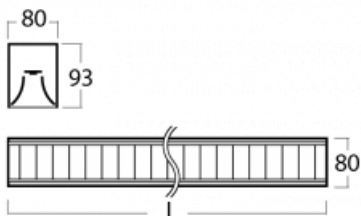

Leuchte

Lina80

11-531M-25GGE/830, W

EPD®

Lina80-Leuchten zeichnen sich durch ein elegantes und klassisches lineares Design mit ausgezeichneten Beleuchtungseigenschaften aus. Sie sind als Anbau-, Pendel- und Einbauleuchten erhältlich und passen somit in fast jeden Raum. Lina80 Lighting ist die richtige Lösung für Büros, Geschäfts-, Sozial- und Kulturräume, aber auch für Haushalte und Restaurants. Sie können zwischen direkter und direkt-indirekter Lichtverteilung wählen.

Technische Zeichnung

Typ der Montage	Pendelleuchten
Typ der Ausstrahlung	Direkte/indirekte
Form der Leuchte	Linear
Farbe der Leuchte	Weiss
Material	Aluminium
Lebensdauer	L90/B50 50 000 Stunden
Garantie	5 years
Beschreibung der Leuchte	Pendelleuchte
Abmessungen	1408 mm × 80 mm × 93 mm
Lichtquelle	LED MODUL
Art der Optik	Matter Parabolraster
Lichtstrom*	7050 lm
Farbtemperatur	3000 K Warm weiss
Leuchtwirkungsgrad	112 lm/W
MacAdam	2
Lichtquelle	
Farbwiedergabeindex	80
UGR max. X=4H	17.1
Y=8H, ρ=70,50,20	
Leistungsaufnahme*	62.9 W
Anschluss der Leuchte	ON/OFF
Elektrische Spannung	220-240V
Frequenz	50/60Hz

   IP 20

*±10 %

Kurve

Zum Herunterladen

Montageanleitung

Fotografie