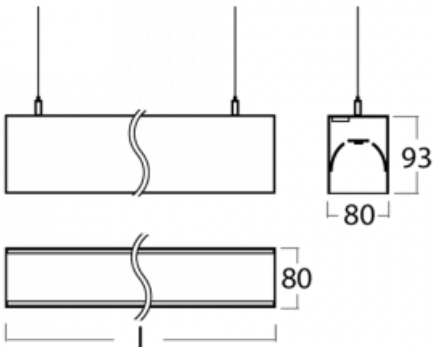

**Technische Zeichnung**

|                          |                           |
|--------------------------|---------------------------|
| Typ der Montage          | Pendelleuchten            |
| Typ der Ausstrahlung     | Direkte/indirekte         |
| Form der Leuchte         | Linear                    |
| Farbe der Leuchte        | Schwarz                   |
| Material                 | Aluminium                 |
| Lebensdauer              | L90/B50 50 000 Stunden    |
| Garantie                 | 60 Monate                 |
| Beschreibung der Leuchte | Pendelleuchte             |
| Abmessungen              | 1969 mm × 80 mm × 93 mm   |
| Lichtquelle              | LED MODUL                 |
| Art der Optik            | Opaler Diffusor           |
| Lichtstrom               | 6060 lm ± 10 %            |
| Farbtemperatur           | 4000 K Kalt weiss         |
| Leuchtwirkungsgrad       | 138 lm/W                  |
| MacAdam                  | 2                         |
| Lichtquelle              |                           |
| Farbwiedergabeindex      | 80                        |
| UGR max. X=4H            | 20.5                      |
| Y=8H, ρ=70,50,20         |                           |
| Leistungsaufnahme        | 43.8 W ± 10 %             |
| Anschluss der Leuchte    | EVG und Notlicht 1 Stunde |
| Elektrische Spannung     | 220-240V                  |
| Frequenz                 | 50/60Hz                   |

# Kurve

**Zum Herunterladen**

Montageanleitung

Fotografie