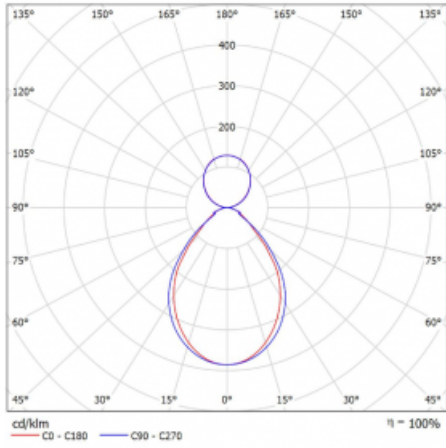

Leuchte

Lina80

11-501I-35GEM/830, W

EPD®

Lina80-Leuchten zeichnen sich durch ein elegantes und klassisches lineares Design mit ausgezeichneten Beleuchtungseigenschaften aus. Sie sind als Anbau-, Pendel- und Einbauleuchten erhältlich und passen somit in fast jeden Raum. Lina80 Lighting ist die richtige Lösung für Büros, Geschäfts-, Sozial- und Kulturräume, aber auch für Haushalte und Restaurants. Sie können zwischen direkter und direkt-indirekter Lichtverteilung wählen.

Technische Zeichnung

Typ der Montage	Pendelleuchten
Typ der Ausstrahlung	Direkte/indirekte
Form der Leuchte	Linear
Farbe der Leuchte	Weiss
Material	Aluminium
Lebensdauer	L90/B50 50 000 Stunden
Garantie	60 Monate
Beschreibung der Leuchte	Pendelleuchte
Abmessungen	1969 mm × 80 mm × 93 mm
Lichtquelle	LED MODUL
Art der Optik	Mikroprismatische Optik
Lichtstrom	5200 lm ± 10 %
Farbtemperatur	3000 K Warm weiss
Leuchtwirkungsgrad	115 lm/W
MacAdam	2
Lichtquelle	
Farbwiedergabeindex	80
UGR max. X=4H Y=8H, ρ=70,50,20	15.5
Leistungsaufnahme	45.1 W ± 10 %
Anschluss der Leuchte	EVG und Notlicht 1 Stunde
Elektrische Spannung	220-240V
Frequenz	50/60Hz

Kurve

Zum Herunterladen

Montageanleitung

Fotografie