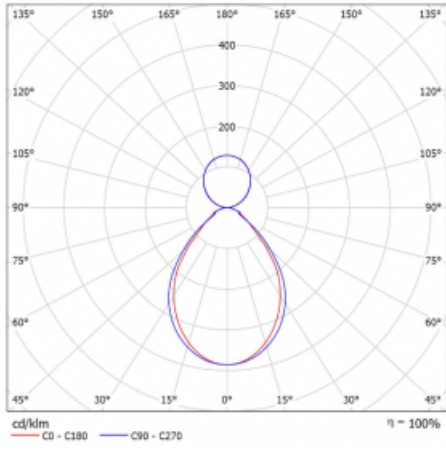

Leuchte

Lina80

11-501I-30GEM/830, W

EPD®

Lina80-Leuchten zeichnen sich durch ein elegantes und klassisches lineares Design mit ausgezeichneten Beleuchtungseigenschaften aus. Sie sind als Anbau-, Pendel- und Einbauleuchten erhältlich und passen somit in fast jeden Raum. Lina80 Lighting ist die richtige Lösung für Büros, Geschäfts-, Sozial- und Kulturräume, aber auch für Haushalte und Restaurants. Sie können zwischen direkter und direkt-indirekter Lichtverteilung wählen.

Technische Zeichnung

Typ der Montage	Pendelleuchten
Typ der Ausstrahlung	Direkte/indirekte
Form der Leuchte	Linear
Farbe der Leuchte	Weiss
Material	Aluminium
Lebensdauer	L90/B50 50 000 Stunden
Garantie	60 Monate
Beschreibung der Leuchte	Pendelleuchte
Abmessungen	1688 mm × 80 mm × 93 mm
Lichtquelle	LED MODUL
Art der Optik	Mikroprismatische Optik
Lichtstrom	4320 lm ± 10 %
Farbtemperatur	3000 K Warm weiss
Leuchtwirkungsgrad	115 lm/W
MacAdam	2
Lichtquelle	
Farbwiedergabeindex	80
UGR max. X=4H	15.6
Y=8H, ρ=70,50,20	
Leistungsaufnahme	37.6 W ± 10 %
Anschluss der Leuchte	EVG und Notlicht 1 Stunde
Elektrische Spannung	220-240V
Frequenz	50/60Hz

Kurve

Zum Herunterladen

Montageanleitung

Fotografie