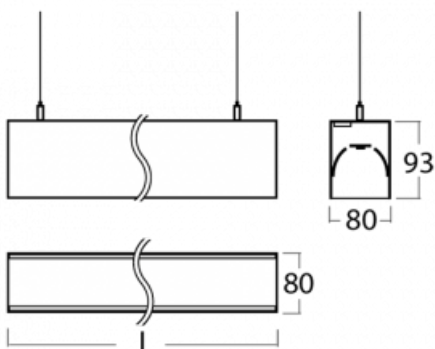

# Lina80

11-501I-25GEM3/840, W

Typ der Montage	Pendelleuchten
Typ der Ausstrahlung	Direkte/indirekte
Form der Leuchte	Linear
Farbe der Leuchte	Weiss
Material	Aluminium
Lebensdauer	L90/B50 50 000 Stunden
Garantie	5 years
Beschreibung der Leuchte	Pendelleuchte
Abmessungen	1408 mm × 80 mm × 93 mm
Gewicht	5.7 kg
Lichtquelle	LED MODUL
Art der Optik	Mikroprismatische Optik
Lichtstrom*	3630 lm
Farbtemperatur	4000 K Kalt weiss
Leuchtwirkungsgrad	121 lm/W
MacAdam Lichtquelle	2
Farbwiedergabeindex	80
UGR max. X=4H Y=8H, ρ=70,50,20	16

## Technische Zeichnung