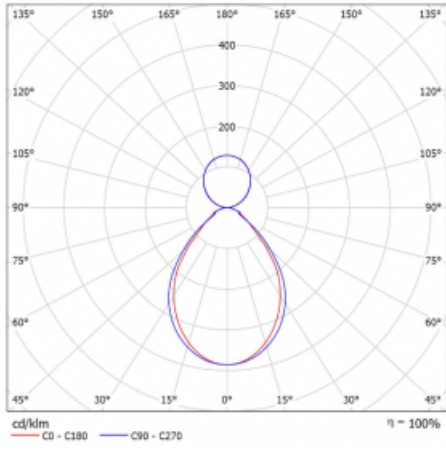

Technische Zeichnung

Typ der Montage	Pendelleuchten
Typ der Ausstrahlung	Direkte/indirekte
Form der Leuchte	Linear
Farbe der Leuchte	Silber
Material	Aluminium
Lebensdauer	L90/B50 50 000 Stunden
Garantie	5 years
Beschreibung der Leuchte	Pendelleuchte
Abmessungen	1127 mm × 80 mm × 93 mm
Lichtquelle	LED MODUL
Art der Optik	Mikroprismatische Optik
Lichtstrom*	2580 lm
Farbtemperatur	3000 K Warm weiss
Leuchtwirkungsgrad	114 lm/W
MacAdam	2
Lichtquelle	
Farbwiedergabeindex	80
UGR max. X=4H	16.2
Y=8H, ρ=70,50,20	
Leistungsaufnahme*	22.6 W
Anschluss der Leuchte	ON/OFF 3 Stunde
Elektrische Spannung	220-240V
Frequenz	50/60Hz

 CE IP 40

*±10 %

Kurve

Zum Herunterladen

Montageanleitung

Fotografie