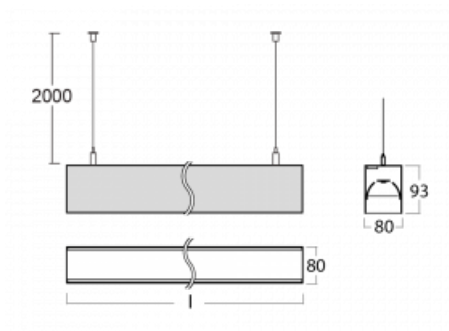

## Technische Zeichnung

|                                   |                         |
|-----------------------------------|-------------------------|
| Typ der Montage                   | Pendelleuchten          |
| Typ der Ausstrahlung              | Direkte/indirekte       |
| Form der Leuchte                  | Linear                  |
| Farbe der Leuchte                 | Weiss                   |
| Material                          | Aluminium               |
| Lebensdauer                       | L90/B50 50 000 Stunden  |
| Garantie                          | 5 years                 |
| Beschreibung der Leuchte          | Pendelleuchte           |
| Abmessungen                       | 1127 mm × 80 mm × 93 mm |
| Lichtquelle                       | LED MODUL               |
| Art der Optik                     | MP PRO UGR              |
| Lichtstrom                        | 4630 lm ± 10 %          |
| Farbtemperatur                    | 3000 K Warm weiss       |
| Leuchtwirkungsgrad                | 129 lm/W                |
| MacAdam                           | 2                       |
| Lichtquelle                       |                         |
| Farbwiedergabeindex               | 80                      |
| UGR max. X=4H<br>Y=8H, ρ=70,50,20 | 16.9                    |
| Leistungsaufnahme                 | 35.8 W ± 10 %           |
| Anschluss der Leuchte             | DALI dimmbar            |
| Elektrische Spannung              | 220-240V                |
| Frequenz                          | 50/60Hz                 |