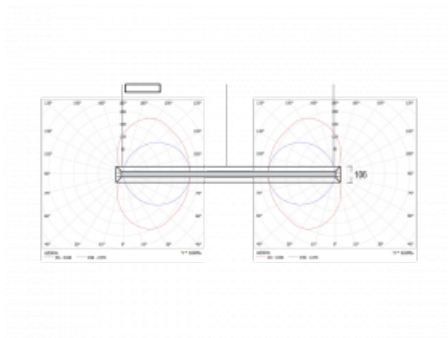

Leuchte

Indi

108-541K-95FZD/830, W

Als sich Matúš Opálka für einen Monat in seinem Studio einschloss, warteten wir gespannt auf seine Ideen. Er kam mit einer Beleuchtung, die im Raum sehr leicht und zugleich luxuriös wirkt. Die Leuchte Indi erlangte für ihre Gestaltung zahlreiche Würdigungen. Nennen wir die drei wichtigsten - Red Dot Award, iF Design Award und German Design Award. Die runde Leuchte mit direkt-indirekter Strahlung und Abmessungen von 1 bis 4 Metern können Sie verwenden, wenn Sie auf der Suche nach einer Beleuchtung für Besprechungsräume, alle Arten von Gängen, Hallen und für Konferenz- und Gesellschaftssäle sind. Das ALU-Profil bestückten wir mit LED-Boards einer hohen Leistung. Dank der indirekten Strahlung auf beide Seiten entsteht ein angenehmes weiches Licht mit einstellbarer Intensität. Unser Tipp: mehrere Rundleuchten Indi im Raum verteilt aufgehängt, verleihen dem Raum ein attraktives Aussehen.

Design Matúš Opálka

Typ der Montage	Pendelleuchten
Typ der Ausstrahlung	Direkte/indirekte
Form der Leuchte	Rundleuchte
Farbe der Leuchte	Weiss
Material	Aluminium
Lebensdauer	L80/B20 50 000 Stunden
Garantie	5 years
Beschreibung der Leuchte	Pendelleuchte
Abmessungen	ø 3012 mm × 106 mm
Gewicht	22.8 kg
Lichtquelle	LED MODUL
Art der Optik	Opaler Diffusor
Lichtstrom*	24000 lm
Farbtemperatur	3000 K Warm weiss
Leuchtwirkungsgrad	83 lm/W
Farbwiedergabeindex	80
UGR max. X=4H Y=8H, ρ=70,50,20	19.9
Leistungsaufnahme*	288 W
Anschluss der Leuchte	DALI
Elektrische Spannung	220-240V
Frequenz	50/60Hz

*±10 %

Technische Zeichnung

Kurve

Zum Herunterladen

Montageanleitung

Fotografie

Zubehör

108-0004
Spanngurt für die
Rundleuchten INDI