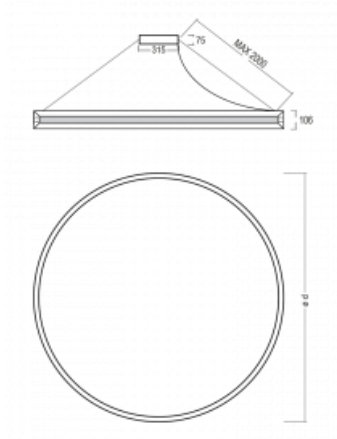

Leuchte

Indi

108-541K-95FZD/830, W

Als sich Matúš Opálka für einen Monat in seinem Studio einschloss, warteten wir gespannt auf seine Ideen. Er kam mit einer Beleuchtung, die im Raum sehr leicht und zugleich luxuriös wirkt. Die Leuchte Indi erlangte für ihre Gestaltung zahlreiche Würdigungen. Nennen wir die drei wichtigsten - Red Dot Award, iF Design Award und German Design Award. Die runde Leuchte mit direkt-indirekter Strahlung und Abmessungen von 1 bis 4 Metern können Sie verwenden, wenn Sie auf der Suche nach einer Beleuchtung für Besprechungsräume, alle Arten von Gängen, Hallen und für Konferenz- und Gesellschaftssäle sind. Das ALU-Profil bestückten wir mit LED-Boards einer hohen Leistung. Dank der indirekten Strahlung auf beide Seiten entsteht ein angenehmes weiches Licht mit einstellbarer Intensität. Unser Tipp: mehrere Rundleuchten Indi im Raum verteilt aufgehängt, verleihen dem Raum ein attraktives Aussehen.

Design Matúš Opálka

Typ der Montage	Pendelleuchten
Typ der Ausstrahlung	Direkte/indirekte
Form der Leuchte	Rundleuchte
Farbe der Leuchte	Weiss
Material	Aluminium
Lebensdauer	L80/B20 50 000 Stunden
Garantie	5 years
Beschreibung der Leuchte	Pendelleuchte
Abmessungen	ø 3012 mm × 106 mm
Gewicht	22.8 kg
Lichtquelle	LED MODUL
Art der Optik	Opaler Diffusor
Lichtstrom*	24000 lm
Farbtemperatur	3000 K Warm weiss
Leuchtwirkungsgrad	83 lm/W
Farbwiedergabeindex	80
UGR max. X=4H Y=8H, ρ=70,50,20	19.9
Leistungsaufnahme*	288 W
Anschluss der Leuchte	DALI
Elektrische Spannung	220-240V
Frequenz	50/60Hz

*±10 %

Technische Zeichnung

Kurve

Zum Herunterladen

Montageanleitung

Fotografie

Zubehör

108-0004
Spanngurt für die
Rundleuchten INDI