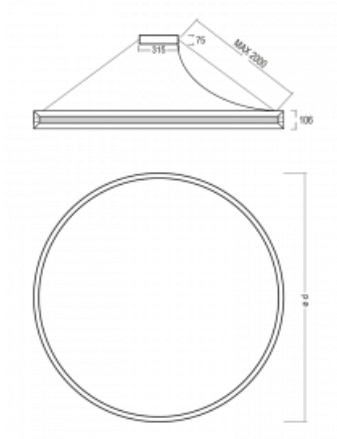

Leuchte

Indi

108-531K-77FZD/840, W

Als sich Matúš Opálka für einen Monat in seinem Studio einschloss, warteten wir gespannt auf seine Ideen. Er kam mit einer Beleuchtung, die im Raum sehr leicht und zugleich luxuriös wirkt. Die Leuchte Indi erlangte für ihre Gestaltung zahlreiche Würdigungen. Nennen wir die drei wichtigsten - Red Dot Award, iF Design Award und German Design Award. Die runde Leuchte mit direkt-indirekter Strahlung und Abmessungen von 1 bis 4 Metern können Sie verwenden, wenn Sie auf der Suche nach einer Beleuchtung für Besprechungsräume, alle Arten von Gängen, Hallen und für Konferenz- und Gesellschaftssäle sind. Das ALU-Profil bestückten wir mit LED-Boards einer hohen Leistung. Dank der indirekten Strahlung auf beide Seiten entsteht ein angenehmes weiches Licht mit einstellbarer Intensität. Unser Tipp: mehrere Rundleuchten Indi im Raum verteilt aufgehängt, verleihen dem Raum ein attraktives Aussehen.

Design Matúš Opálka

Typ der Montage	Pendelleuchten
Typ der Ausstrahlung	Direkte/indirekte
Form der Leuchte	Rundleuchte
Farbe der Leuchte	Weiss
Material	Aluminium
Lebensdauer	L80/B20 50 000 Stunden
Garantie	5 years
Beschreibung der Leuchte	Pendelleuchte
Abmessungen	ø 2466 mm × 106 mm
Gewicht	19.5 kg
Lichtquelle	LED MODUL
Art der Optik	Opaler Diffusor
Lichtstrom*	20820 lm
Farbtemperatur	4000 K Kalt weiss
Leuchtwirkungsgrad	87 lm/W
Farbwiedergabeindex	80
UGR max. X=4H Y=8H, ρ=70,50,20	20.1
Leistungsaufnahme*	238 W
Anschluss der Leuchte	DALI
Elektrische Spannung	220-240V
Frequenz	50/60Hz

*±10 %

Technische Zeichnung

Kurve

Zum Herunterladen

Montageanleitung

Fotografie

Zubehör

108-0004
Spanngurt für die
Rundleuchten INDI