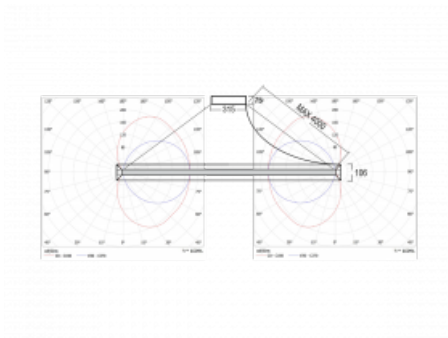

Leuchte

Indi

108-531K-77FZD/840, W

Als sich Matúš Opálka für einen Monat in seinem Studio einschloss, warteten wir gespannt auf seine Ideen. Er kam mit einer Beleuchtung, die im Raum sehr leicht und zugleich luxuriös wirkt. Die Leuchte Indi erlangte für ihre Gestaltung zahlreiche Würdigungen. Nennen wir die drei wichtigsten - Red Dot Award, iF Design Award und German Design Award. Die runde Leuchte mit direkt-indirekter Strahlung und Abmessungen von 1 bis 4 Metern können Sie verwenden, wenn Sie auf der Suche nach einer Beleuchtung für Besprechungsräume, alle Arten von Gängen, Hallen und für Konferenz- und Gesellschaftssäle sind. Das ALU-Profil bestückten wir mit LED-Boards einer hohen Leistung. Dank der indirekten Strahlung auf beide Seiten entsteht ein angenehmes weiches Licht mit einstellbarer Intensität. Unser Tipp: mehrere Rundleuchten Indi im Raum verteilt aufgehängt, verleihen dem Raum ein attraktives Aussehen.

Design Matúš Opálka

Typ der Montage	Pendelleuchten
Typ der Ausstrahlung	Direkte/indirekte
Form der Leuchte	Rundleuchte
Farbe der Leuchte	Weiss
Material	Aluminium
Lebensdauer	L80/B20 50 000 Stunden
Garantie	5 years
Beschreibung der Leuchte	Pendelleuchte
Abmessungen	ø 2466 mm × 106 mm
Gewicht	19.5 kg
Lichtquelle	LED MODUL
Art der Optik	Opaler Diffusor
Lichtstrom*	20820 lm
Farbtemperatur	4000 K Kalt weiss
Leuchtwirkungsgrad	87 lm/W
Farbwiedergabeindex	80
UGR max. X=4H Y=8H, ρ=70,50,20	20.1
Leistungsaufnahme*	238 W
Anschluss der Leuchte	DALI
Elektrische Spannung	220-240V
Frequenz	50/60Hz

*±10 %

Technische Zeichnung

Kurve

Zum Herunterladen

Montageanleitung

Fotografie

Zubehör

108-0004
Spanngurt für die
Rundleuchten INDI