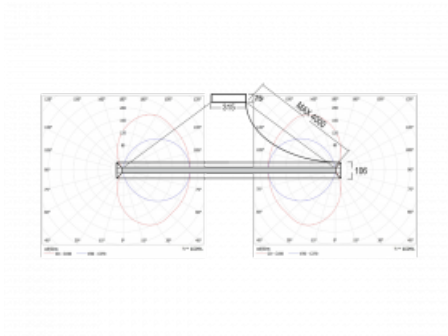

Leuchte

Indi

108-531K-77FZD/830, W

Als sich Matúš Opálka für einen Monat in seinem Studio einschloss, warteten wir gespannt auf seine Ideen. Er kam mit einer Beleuchtung, die im Raum sehr leicht und zugleich luxuriös wirkt. Die Leuchte Indi erlangte für ihre Gestaltung zahlreiche Würdigungen. Nennen wir die drei wichtigsten - Red Dot Award, iF Design Award und German Design Award. Die runde Leuchte mit direkt-indirekter Strahlung und Abmessungen von 1 bis 4 Metern können Sie verwenden, wenn Sie auf der Suche nach einer Beleuchtung für Besprechungsräume, alle Arten von Gängen, Hallen und für Konferenz- und Gesellschaftssäle sind. Das ALU-Profil bestückten wir mit LED-Boards einer hohen Leistung. Dank der indirekten Strahlung auf beide Seiten entsteht ein angenehmes weiches Licht mit einstellbarer Intensität. Unser Tipp: mehrere Rundleuchten Indi im Raum verteilt aufgehängt, verleihen dem Raum ein attraktives Aussehen.

Design Matúš Opálka

Typ der Montage	Pendelleuchten
Typ der Ausstrahlung	Direkte/indirekte
Form der Leuchte	Rundleuchte
Farbe der Leuchte	Weiss
Material	Aluminium
Lebensdauer	L80/B20 50 000 Stunden
Garantie	60 Monate
Beschreibung der Leuchte	Pendelleuchte
Abmessungen	ø 2466 mm × 106 mm
Gewicht	19.5 kg
Lichtquelle	LED MODUL
Art der Optik	Opaler Diffusor
Lichtstrom	19840 lm ± 10 %
Farbtemperatur	3000 K Warm weiss
Leuchtwirkungsgrad	83 lm/W
Farbwiedergabeindex	80
UGR max. X=4H Y=8H, ρ=70,50,20	19.9
Leistungsaufnahme	238 W ± 10 %
Anschluss der Leuchte	DALI dimmbar
Elektrische Spannung	220-240V
Frequenz	50/60Hz

Technische Zeichnung

Kurve

Zum Herunterladen

Montageanleitung

Fotografie

Zubehör

108-0004
Spanngurt für die
Rundleuchten INDI