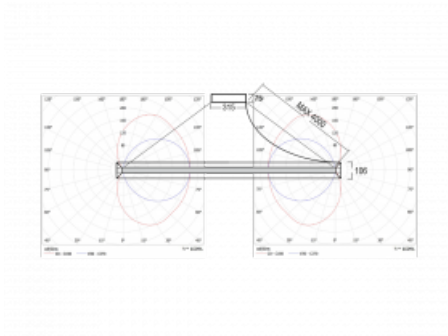

Leuchte

Indi

108-531K-77FZD/830, W

Als sich Matúš Opálka für einen Monat in seinem Studio einschloss, warteten wir gespannt auf seine Ideen. Er kam mit einer Beleuchtung, die im Raum sehr leicht und zugleich luxuriös wirkt. Die Leuchte Indi erlangte für ihre Gestaltung zahlreiche Würdigungen. Nennen wir die drei wichtigsten - Red Dot Award, iF Design Award und German Design Award. Die runde Leuchte mit direkt-indirekter Strahlung und Abmessungen von 1 bis 4 Metern können Sie verwenden, wenn Sie auf der Suche nach einer Beleuchtung für Besprechungsräume, alle Arten von Gängen, Hallen und für Konferenz- und Gesellschaftssäle sind. Das ALU-Profil bestückten wir mit LED-Boards einer hohen Leistung. Dank der indirekten Strahlung auf beide Seiten entsteht ein angenehmes weiches Licht mit einstellbarer Intensität. Unser Tipp: mehrere Rundleuchten Indi im Raum verteilt aufgehängt, verleihen dem Raum ein attraktives Aussehen.

Design Matúš Opálka

Typ der Montage	Pendelleuchten
Typ der Ausstrahlung	Direkte/indirekte
Form der Leuchte	Rundleuchte
Farbe der Leuchte	Weiss
Material	Aluminium
Lebensdauer	L80/B20 50 000 Stunden
Garantie	5 years
Beschreibung der Leuchte	Pendelleuchte
Abmessungen	ø 2466 mm × 106 mm
Gewicht	19.5 kg
Lichtquelle	LED MODUL
Art der Optik	Opaler Diffusor
Lichtstrom*	19840 lm
Farbtemperatur	3000 K Warm weiss
Leuchtwirkungsgrad	83 lm/W
Farbwiedergabeindex	80
UGR max. X=4H Y=8H, ρ=70,50,20	19.9
Leistungsaufnahme*	238 W
Anschluss der Leuchte	DALI
Elektrische Spannung	220-240V
Frequenz	50/60Hz

*±10 %

Technische Zeichnung

Kurve

Zum Herunterladen

Montageanleitung

Fotografie

Zubehör

108-0004
Spanngurt für die
Rundleuchten INDI