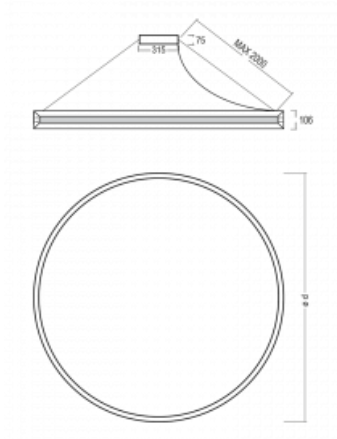

Leuchte

Indi

108-531K-77FZD/830, W

Als sich Matúš Opálka für einen Monat in seinem Studio einschloss, warteten wir gespannt auf seine Ideen. Er kam mit einer Beleuchtung, die im Raum sehr leicht und zugleich luxuriös wirkt. Die Leuchte Indi erlangte für ihre Gestaltung zahlreiche Würdigungen. Nennen wir die drei wichtigsten - Red Dot Award, iF Design Award und German Design Award. Die runde Leuchte mit direkt-indirekter Strahlung und Abmessungen von 1 bis 4 Metern können Sie verwenden, wenn Sie auf der Suche nach einer Beleuchtung für Besprechungsräume, alle Arten von Gängen, Hallen und für Konferenz- und Gesellschaftssäle sind. Das ALU-Profil bestückten wir mit LED-Boards einer hohen Leistung. Dank der indirekten Strahlung auf beide Seiten entsteht ein angenehmes weiches Licht mit einstellbarer Intensität. Unser Tipp: mehrere Rundleuchten Indi im Raum verteilt aufgehängt, verleihen dem Raum ein attraktives Aussehen.

Design Matúš Opálka

Typ der Montage	Pendelleuchten
Typ der Ausstrahlung	Direkte/indirekte
Form der Leuchte	Rundleuchte
Farbe der Leuchte	Weiss
Material	Aluminium
Lebensdauer	L80/B20 50 000 Stunden
Garantie	60 Monate
Beschreibung der Leuchte	Pendelleuchte
Abmessungen	ø 2466 mm × 106 mm
Gewicht	19.5 kg
Lichtquelle	LED MODUL
Art der Optik	Opaler Diffusor
Lichtstrom	19840 lm ± 10 %
Farbtemperatur	3000 K Warm weiss
Leuchtwirkungsgrad	83 lm/W
Farbwiedergabeindex	80
UGR max. X=4H Y=8H, ρ=70,50,20	19.9
Leistungsaufnahme	238 W ± 10 %
Anschluss der Leuchte	DALI dimmbar
Elektrische Spannung	220-240V
Frequenz	50/60Hz

Technische Zeichnung

Kurve

Zum Herunterladen

Montageanleitung

Fotografie

Zubehör

108-0004
Spanngurt für die
Rundleuchten INDI