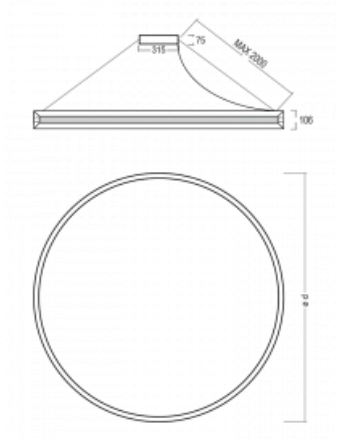

Leuchte

Indi

108-531K-77FZD/830, W

Als sich Matúš Opálka für einen Monat in seinem Studio einschloss, warteten wir gespannt auf seine Ideen. Er kam mit einer Beleuchtung, die im Raum sehr leicht und zugleich luxuriös wirkt. Die Leuchte Indi erlangte für ihre Gestaltung zahlreiche Würdigungen. Nennen wir die drei wichtigsten - Red Dot Award, iF Design Award und German Design Award. Die runde Leuchte mit direkt-indirekter Strahlung und Abmessungen von 1 bis 4 Metern können Sie verwenden, wenn Sie auf der Suche nach einer Beleuchtung für Besprechungsräume, alle Arten von Gängen, Hallen und für Konferenz- und Gesellschaftssäle sind. Das ALU-Profil bestückten wir mit LED-Boards einer hohen Leistung. Dank der indirekten Strahlung auf beide Seiten entsteht ein angenehmes weiches Licht mit einstellbarer Intensität. Unser Tipp: mehrere Rundleuchten Indi im Raum verteilt aufgehängt, verleihen dem Raum ein attraktives Aussehen.

Design Matúš Opálka

Typ der Montage	Pendelleuchten
Typ der Ausstrahlung	Direkte/indirekte
Form der Leuchte	Rundleuchte
Farbe der Leuchte	Weiss
Material	Aluminium
Lebensdauer	L80/B20 50 000 Stunden
Garantie	5 years
Beschreibung der Leuchte	Pendelleuchte
Abmessungen	ø 2466 mm × 106 mm
Gewicht	19.5 kg
Lichtquelle	LED MODUL
Art der Optik	Opaler Diffusor
Lichtstrom*	19840 lm
Farbtemperatur	3000 K Warm weiss
Leuchtwirkungsgrad	83 lm/W
Farbwiedergabeindex	80
UGR max. X=4H Y=8H, ρ=70,50,20	19.9
Leistungsaufnahme*	238 W
Anschluss der Leuchte	DALI
Elektrische Spannung	220-240V
Frequenz	50/60Hz

*±10 %

Technische Zeichnung

Kurve

Zum Herunterladen

Montageanleitung

Fotografie

Zubehör

108-0004
Spanngurt für die
Rundleuchten INDI