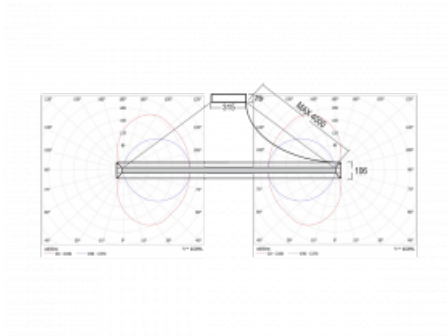

Leuchte

Indi

108-531K-77FZD/830, S

Als sich Matúš Opálka für einen Monat in seinem Studio einschloss, warteten wir gespannt auf seine Ideen. Er kam mit einer Beleuchtung, die im Raum sehr leicht und zugleich luxuriös wirkt. Die Leuchte Indi erlangte für ihre Gestaltung zahlreiche Würdigungen. Nennen wir die drei wichtigsten - Red Dot Award, iF Design Award und German Design Award. Die runde Leuchte mit direkt-indirekter Strahlung und Abmessungen von 1 bis 4 Metern können Sie verwenden, wenn Sie auf der Suche nach einer Beleuchtung für Besprechungsräume, alle Arten von Gängen, Hallen und für Konferenz- und Gesellschaftssäle sind. Das ALU-Profil bestückten wir mit LED-Boards einer hohen Leistung. Dank der indirekten Strahlung auf beide Seiten entsteht ein angenehmes weiches Licht mit einstellbarer Intensität. Unser Tipp: mehrere Rundleuchten Indi im Raum verteilt aufgehängt, verleihen dem Raum ein attraktives Aussehen.

Design Matúš Opálka

Typ der Montage	Pendelleuchten
Typ der Ausstrahlung	Direkte/indirekte
Form der Leuchte	Rundleuchte
Farbe der Leuchte	Silber
Material	Aluminium
Lebensdauer	L80/B20 50 000 Stunden
Garantie	5 years
Beschreibung der Leuchte	Pendelleuchte
Abmessungen	ø 2466 mm × 106 mm
Gewicht	19.5 kg
Lichtquelle	LED MODUL
Art der Optik	Opaler Diffusor
Lichtstrom*	19840 lm
Farbtemperatur	3000 K Warm weiss
Leuchtwirkungsgrad	83 lm/W
Farbwiedergabeindex	80
UGR max. X=4H Y=8H, ρ=70,50,20	19.9
Leistungsaufnahme*	238 W
Anschluss der Leuchte	DALI
Elektrische Spannung	220-240V
Frequenz	50/60Hz

*±10 %

Technische Zeichnung

Kurve

Zum Herunterladen

Montageanleitung

Fotografie

Zubehör

108-0004
Spanngurt für die
Rundleuchten INDI