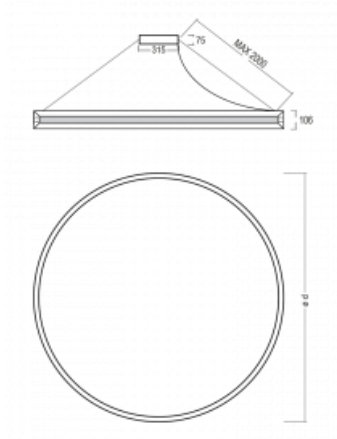

Leuchte

Indi

108-531K-77FZD/830, S

Als sich Matúš Opálka für einen Monat in seinem Studio einschloss, warteten wir gespannt auf seine Ideen. Er kam mit einer Beleuchtung, die im Raum sehr leicht und zugleich luxuriös wirkt. Die Leuchte Indi erlangte für ihre Gestaltung zahlreiche Würdigungen. Nennen wir die drei wichtigsten - Red Dot Award, iF Design Award und German Design Award. Die runde Leuchte mit direkt-indirekter Strahlung und Abmessungen von 1 bis 4 Metern können Sie verwenden, wenn Sie auf der Suche nach einer Beleuchtung für Besprechungsräume, alle Arten von Gängen, Hallen und für Konferenz- und Gesellschaftssäle sind. Das ALU-Profil bestückten wir mit LED-Boards einer hohen Leistung. Dank der indirekten Strahlung auf beide Seiten entsteht ein angenehmes weiches Licht mit einstellbarer Intensität. Unser Tipp: mehrere Rundleuchten Indi im Raum verteilt aufgehängt, verleihen dem Raum ein attraktives Aussehen.

Design Matúš Opálka

Typ der Montage	Pendelleuchten
Typ der Ausstrahlung	Direkte/indirekte
Form der Leuchte	Rundleuchte
Farbe der Leuchte	Silber
Material	Aluminium
Lebensdauer	L80/B20 50 000 Stunden
Garantie	5 years
Beschreibung der Leuchte	Pendelleuchte
Abmessungen	ø 2466 mm × 106 mm
Gewicht	19.5 kg
Lichtquelle	LED MODUL
Art der Optik	Opaler Diffusor
Lichtstrom*	19840 lm
Farbtemperatur	3000 K Warm weiss
Leuchtwirkungsgrad	83 lm/W
Farbwiedergabeindex	80
UGR max. X=4H Y=8H, ρ=70,50,20	19.9
Leistungsaufnahme*	238 W
Anschluss der Leuchte	DALI
Elektrische Spannung	220-240V
Frequenz	50/60Hz

*±10 %

Technische Zeichnung

Kurve

Zum Herunterladen

Montageanleitung

Fotografie

Zubehör

108-0004
Spanngurt für die
Rundleuchten INDI