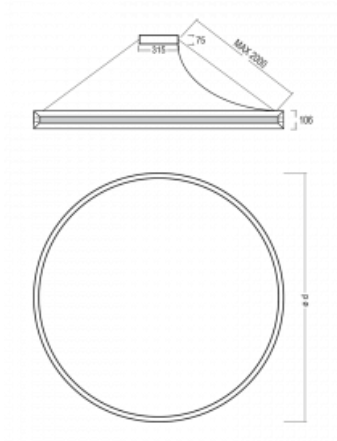

Leuchte

Indi

108-521K-63FVD/840, W

Als sich Matúš Opálka für einen Monat in seinem Studio einschloss, warteten wir gespannt auf seine Ideen. Er kam mit einer Beleuchtung, die im Raum sehr leicht und zugleich luxuriös wirkt. Die Leuchte Indi erlangte für ihre Gestaltung zahlreiche Würdigungen. Nennen wir die drei wichtigsten - Red Dot Award, iF Design Award und German Design Award. Die runde Leuchte mit direkt-indirekter Strahlung und Abmessungen von 1 bis 4 Metern können Sie verwenden, wenn Sie auf der Suche nach einer Beleuchtung für Besprechungsräume, alle Arten von Gängen, Hallen und für Konferenz- und Gesellschaftssäle sind. Das ALU-Profil bestückten wir mit LED-Boards einer hohen Leistung. Dank der indirekten Strahlung auf beide Seiten entsteht ein angenehmes weiches Licht mit einstellbarer Intensität. Unser Tipp: mehrere Rundleuchten Indi im Raum verteilt aufgehängt, verleihen dem Raum ein attraktives Aussehen.

Design Matúš Opálka

Typ der Montage	Pendelleuchten
Typ der Ausstrahlung	Direkte/indirekte
Form der Leuchte	Rundleuchte
Farbe der Leuchte	Weiss
Material	Aluminium
Lebensdauer	L80/B20 50 000 Stunden
Garantie	5 years
Beschreibung der Leuchte	Pendelleuchte
Abmessungen	ø 2010 mm × 106 mm
Gewicht	17.5 kg
Lichtquelle	LED MODUL
Art der Optik	Opaler Diffusor
Lichtstrom*	16790 lm
Farbtemperatur	4000 K Kalt weiss
Leuchtwirkungsgrad	96 lm/W
Farbwiedergabeindex	80
UGR max. X=4H Y=8H, ρ=70,50,20	20
Leistungsaufnahme*	175.5 W
Anschluss der Leuchte	DALI
Elektrische Spannung	220-240V
Frequenz	50/60Hz

*±10 %

Technische Zeichnung

Kurve

Zum Herunterladen

Montageanleitung

Fotografie

Zubehör

108-0004
Spanngurt für die
Rundleuchten INDI