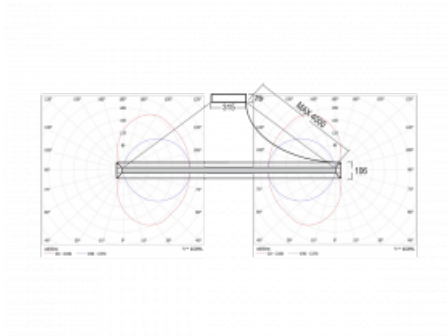

Leuchte

Indi

108-521K-63FVD/840, W

Als sich Matúš Opálka für einen Monat in seinem Studio einschloss, warteten wir gespannt auf seine Ideen. Er kam mit einer Beleuchtung, die im Raum sehr leicht und zugleich luxuriös wirkt. Die Leuchte Indi erlangte für ihre Gestaltung zahlreiche Würdigungen. Nennen wir die drei wichtigsten - Red Dot Award, iF Design Award und German Design Award. Die runde Leuchte mit direkt-indirekter Strahlung und Abmessungen von 1 bis 4 Metern können Sie verwenden, wenn Sie auf der Suche nach einer Beleuchtung für Besprechungsräume, alle Arten von Gängen, Hallen und für Konferenz- und Gesellschaftssäle sind. Das ALU-Profil bestückten wir mit LED-Boards einer hohen Leistung. Dank der indirekten Strahlung auf beide Seiten entsteht ein angenehmes weiches Licht mit einstellbarer Intensität. Unser Tipp: mehrere Rundleuchten Indi im Raum verteilt aufgehängt, verleihen dem Raum ein attraktives Aussehen.

Design Matúš Opálka

Typ der Montage	Pendelleuchten
Typ der Ausstrahlung	Direkte/indirekte
Form der Leuchte	Rundleuchte
Farbe der Leuchte	Weiss
Material	Aluminium
Lebensdauer	L80/B20 50 000 Stunden
Garantie	5 years
Beschreibung der Leuchte	Pendelleuchte
Abmessungen	ø 2010 mm × 106 mm
Gewicht	17.5 kg
Lichtquelle	LED MODUL
Art der Optik	Opaler Diffusor
Lichtstrom*	16790 lm
Farbtemperatur	4000 K Kalt weiss
Leuchtwirkungsgrad	96 lm/W
Farbwiedergabeindex	80
UGR max. X=4H Y=8H, ρ=70,50,20	20
Leistungsaufnahme*	175.5 W
Anschluss der Leuchte	DALI
Elektrische Spannung	220-240V
Frequenz	50/60Hz

*±10 %

Technische Zeichnung

Kurve

Zum Herunterladen

Montageanleitung

Fotografie

Zubehör

108-0004
Spanngurt für die
Rundleuchten INDI