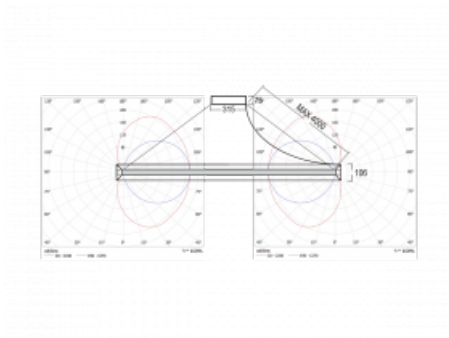

Leuchte

Indi

108-521K-63FVD/830, W

Als sich Matúš Opálka für einen Monat in seinem Studio einschloss, warteten wir gespannt auf seine Ideen. Er kam mit einer Beleuchtung, die im Raum sehr leicht und zugleich luxuriös wirkt. Die Leuchte Indi erlangte für ihre Gestaltung zahlreiche Würdigungen. Nennen wir die drei wichtigsten - Red Dot Award, iF Design Award und German Design Award. Die runde Leuchte mit direkt-indirekter Strahlung und Abmessungen von 1 bis 4 Metern können Sie verwenden, wenn Sie auf der Suche nach einer Beleuchtung für Besprechungsräume, alle Arten von Gängen, Hallen und für Konferenz- und Gesellschaftssäle sind. Das ALU-Profil bestückten wir mit LED-Boards einer hohen Leistung. Dank der indirekten Strahlung auf beide Seiten entsteht ein angenehmes weiches Licht mit einstellbarer Intensität. Unser Tipp: mehrere Rundleuchten Indi im Raum verteilt aufgehängt, verleihen dem Raum ein attraktives Aussehen.

Design Matúš Opálka

Typ der Montage	Pendelleuchten
Typ der Ausstrahlung	Direkte/indirekte
Form der Leuchte	Rundleuchte
Farbe der Leuchte	Weiss
Material	Aluminium
Lebensdauer	L80/B20 50 000 Stunden
Garantie	60 Monate
Beschreibung der Leuchte	Pendelleuchte
Abmessungen	ø 2010 mm × 106 mm
Gewicht	17.5 kg
Lichtquelle	LED MODUL
Art der Optik	Opaler Diffusor
Lichtstrom	16000 lm ± 10 %
Farbtemperatur	3000 K Warm weiss
Leuchtwirkungsgrad	83 lm/W
Farbwiedergabeindex	80
UGR max. X=4H Y=8H, ρ=70,50,20	19.9
Leistungsaufnahme	192 W ± 10 %
Anschluss der Leuchte	DALI dimmbar
Elektrische Spannung	220-240V
Frequenz	50/60Hz

Technische Zeichnung

Kurve

Zum Herunterladen

Montageanleitung

Fotografie

Zubehör

108-0004
Spanngurt für die
Rundleuchten INDI