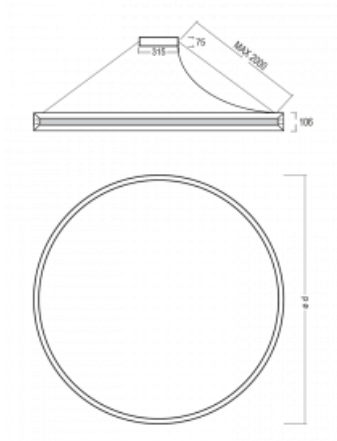

Leuchte

Indi

108-521K-63FVD/830, W

Als sich Matúš Opálka für einen Monat in seinem Studio einschloss, warteten wir gespannt auf seine Ideen. Er kam mit einer Beleuchtung, die im Raum sehr leicht und zugleich luxuriös wirkt. Die Leuchte Indi erlangte für ihre Gestaltung zahlreiche Würdigungen. Nennen wir die drei wichtigsten - Red Dot Award, iF Design Award und German Design Award. Die runde Leuchte mit direkt-indirekter Strahlung und Abmessungen von 1 bis 4 Metern können Sie verwenden, wenn Sie auf der Suche nach einer Beleuchtung für Besprechungsräume, alle Arten von Gängen, Hallen und für Konferenz- und Gesellschaftssäle sind. Das ALU-Profil bestückten wir mit LED-Boards einer hohen Leistung. Dank der indirekten Strahlung auf beide Seiten entsteht ein angenehmes weiches Licht mit einstellbarer Intensität. Unser Tipp: mehrere Rundleuchten Indi im Raum verteilt aufgehängt, verleihen dem Raum ein attraktives Aussehen.

Design Matúš Opálka

Typ der Montage	Pendelleuchten
Typ der Ausstrahlung	Direkte/indirekte
Form der Leuchte	Rundleuchte
Farbe der Leuchte	Weiss
Material	Aluminium
Lebensdauer	L80/B20 50 000 Stunden
Garantie	60 Monate
Beschreibung der Leuchte	Pendelleuchte
Abmessungen	ø 2010 mm × 106 mm
Gewicht	17.5 kg
Lichtquelle	LED MODUL
Art der Optik	Opaler Diffusor
Lichtstrom	16000 lm ± 10 %
Farbtemperatur	3000 K Warm weiss
Leuchtwirkungsgrad	83 lm/W
Farbwiedergabeindex	80
UGR max. X=4H Y=8H, ρ=70,50,20	19.9
Leistungsaufnahme	192 W ± 10 %
Anschluss der Leuchte	DALI dimmbar
Elektrische Spannung	220-240V
Frequenz	50/60Hz

Technische Zeichnung

Kurve

Zum Herunterladen

Montageanleitung

Fotografie

Zubehör

108-0004
Spanngurt für die
Rundleuchten INDI