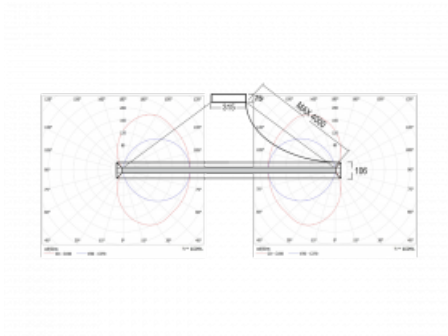

Leuchte

Indi

108-521K-63FVD/830, B

Als sich Matúš Opálka für einen Monat in seinem Studio einschloss, warteten wir gespannt auf seine Ideen. Er kam mit einer Beleuchtung, die im Raum sehr leicht und zugleich luxuriös wirkt. Die Leuchte Indi erlangte für ihre Gestaltung zahlreiche Würdigungen. Nennen wir die drei wichtigsten - Red Dot Award, iF Design Award und German Design Award. Die runde Leuchte mit direkt-indirekter Strahlung und Abmessungen von 1 bis 4 Metern können Sie verwenden, wenn Sie auf der Suche nach einer Beleuchtung für Besprechungsräume, alle Arten von Gängen, Hallen und für Konferenz- und Gesellschaftssäle sind. Das ALU-Profil bestückten wir mit LED-Boards einer hohen Leistung. Dank der indirekten Strahlung auf beide Seiten entsteht ein angenehmes weiches Licht mit einstellbarer Intensität. Unser Tipp: mehrere Rundleuchten Indi im Raum verteilt aufgehängt, verleihen dem Raum ein attraktives Aussehen.

Design Matúš Opálka

Typ der Montage	Pendelleuchten
Typ der Ausstrahlung	Direkte/indirekte
Form der Leuchte	Rundleuchte
Farbe der Leuchte	Schwarz
Material	Aluminium
Lebensdauer	L80/B20 50 000 Stunden
Garantie	5 years
Beschreibung der Leuchte	Pendelleuchte
Abmessungen	ø 2010 mm × 106 mm
Gewicht	17.5 kg
Lichtquelle	LED MODUL
Art der Optik	Opaler Diffusor
Lichtstrom*	16000 lm
Farbtemperatur	3000 K Warm weiss
Leuchtwirkungsgrad	91 lm/W
Farbwiedergabeindex	80
UGR max. X=4H Y=8H, ρ=70,50,20	19.9
Leistungsaufnahme*	175.5 W
Anschluss der Leuchte	DALI
Elektrische Spannung	220-240V
Frequenz	50/60Hz

*±10 %

Technische Zeichnung

Kurve

Zum Herunterladen

Montageanleitung

Fotografie

Zubehör

108-0004
Spanngurt für die
Rundleuchten INDI