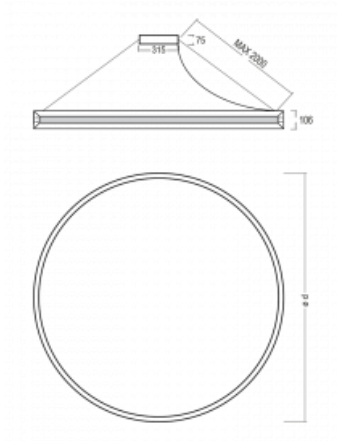

Leuchte

Indi

108-521K-63FVD/830, B

Als sich Matúš Opálka für einen Monat in seinem Studio einschloss, warteten wir gespannt auf seine Ideen. Er kam mit einer Beleuchtung, die im Raum sehr leicht und zugleich luxuriös wirkt. Die Leuchte Indi erlangte für ihre Gestaltung zahlreiche Würdigungen. Nennen wir die drei wichtigsten - Red Dot Award, iF Design Award und German Design Award. Die runde Leuchte mit direkt-indirekter Strahlung und Abmessungen von 1 bis 4 Metern können Sie verwenden, wenn Sie auf der Suche nach einer Beleuchtung für Besprechungsräume, alle Arten von Gängen, Hallen und für Konferenz- und Gesellschaftssäle sind. Das ALU-Profil bestückten wir mit LED-Boards einer hohen Leistung. Dank der indirekten Strahlung auf beide Seiten entsteht ein angenehmes weiches Licht mit einstellbarer Intensität. Unser Tipp: mehrere Rundleuchten Indi im Raum verteilt aufgehängt, verleihen dem Raum ein attraktives Aussehen.

Design Matúš Opálka

Typ der Montage	Pendelleuchten
Typ der Ausstrahlung	Direkte/indirekte
Form der Leuchte	Rundleuchte
Farbe der Leuchte	Schwarz
Material	Aluminium
Lebensdauer	L80/B20 50 000 Stunden
Garantie	5 years
Beschreibung der Leuchte	Pendelleuchte
Abmessungen	ø 2010 mm × 106 mm
Gewicht	17.5 kg
Lichtquelle	LED MODUL
Art der Optik	Opaler Diffusor
Lichtstrom*	16000 lm
Farbtemperatur	3000 K Warm weiss
Leuchtwirkungsgrad	91 lm/W
Farbwiedergabeindex	80
UGR max. X=4H Y=8H, ρ=70,50,20	19.9
Leistungsaufnahme*	175.5 W
Anschluss der Leuchte	DALI
Elektrische Spannung	220-240V
Frequenz	50/60Hz

*±10 %

Technische Zeichnung

Kurve

Zum Herunterladen

Montageanleitung

Fotografie

Zubehör

108-0004
Spanngurt für die
Rundleuchten INDI