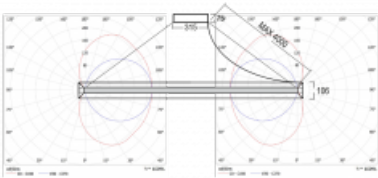

Design Matúš Opálka

Typ der Montage	Pendelleuchten
Typ der Ausstrahlung	Direkte/indirekte
Form der Leuchte	Rundleuchte
Farbe der Leuchte	Weiss
Material	Aluminium
Lebensdauer	L80/B20 50 000 Stunden
Garantie	5 years
Beschreibung der Leuchte	Pendelleuchte
Abmessungen	ø 1000 mm × 106 mm
Gewicht	10.8 kg
Lichtquelle	LED MODUL
Art der Optik	Opaler Diffusor
Lichtstrom*	8390 lm
Farbtemperatur	4000 K Kalt weiss
Leuchtwirkungsgrad	87 lm/W
Farbwiedergabeindex	80
UGR max. X=4H Y=8H, ρ=70,50,20	18.6
Leistungsaufnahme*	96 W
Anschluss der Leuchte	ON/OFF
Elektrische Spannung	220-240V
Frequenz	50/60Hz

*±10 %

Technische Zeichnung

Kurve

Zum Herunterladen

Montageanleitung

Fotografie

Zubehör

108-0004
Spanngurt für die
Rundleuchten INDI