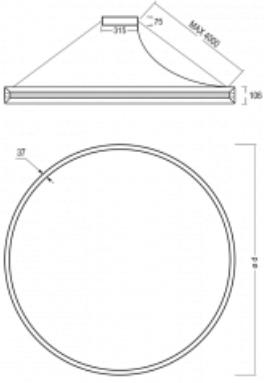

Leuchte

Indi

108-501K-31FOE/840, W

Als sich Matúš Opálka für einen Monat in seinem Studio einschloss, warteten wir gespannt auf seine Ideen. Er kam mit einer Beleuchtung, die im Raum sehr leicht und zugleich luxuriös wirkt. Die Leuchte Indi erlangte für ihre Gestaltung zahlreiche Würdigungen. Nennen wir die drei wichtigsten - Red Dot Award, iF Design Award und German Design Award. Die runde Leuchte mit direkt-indirekter Strahlung und Abmessungen von 1 bis 4 Metern können Sie verwenden, wenn Sie auf der Suche nach einer Beleuchtung für Besprechungsräume, alle Arten von Gängen, Hallen und für Konferenz- und Gesellschaftssäle sind. Das ALU-Profil bestückten wir mit LED-Boards einer hohen Leistung. Dank der indirekten Strahlung auf beide Seiten entsteht ein angenehmes weiches Licht mit einstellbarer Intensität. Unser Tipp: mehrere Rundleuchten Indi im Raum verteilt aufgehängt, verleihen dem Raum ein attraktives Aussehen.

Design Matúš Opálka

Typ der Montage	Pendelleuchten
Typ der Ausstrahlung	Direkte/indirekte
Form der Leuchte	Rundleuchte
Farbe der Leuchte	Weiss
Material	Aluminium
Lebensdauer	L80/B20 50 000 Stunden
Garantie	5 years
Beschreibung der Leuchte	Pendelleuchte
Abmessungen	ø 1000 mm × 106 mm
Gewicht	10.8 kg
Lichtquelle	LED MODUL
Art der Optik	Opaler Diffusor
Lichtstrom*	8390 lm
Farbtemperatur	4000 K Kalt weiss
Leuchtwirkungsgrad	87 lm/W
Farbwiedergabeindex	80
UGR max. X=4H Y=8H, ρ=70,50,20	18.6
Leistungsaufnahme*	96 W
Anschluss der Leuchte	ON/OFF
Elektrische Spannung	220-240V
Frequenz	50/60Hz

*±10 %

Technische Zeichnung

Kurve

Zum Herunterladen

Montageanleitung

Fotografie

Zubehör

108-0004
Spanngurt für die
Rundleuchten INDI