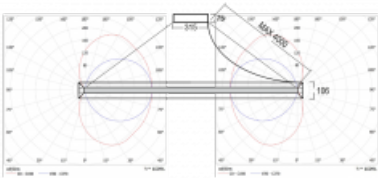

Design Matúš Opálka

Typ der Montage	Pendelleuchten
Typ der Ausstrahlung	Direkte/indirekte
Form der Leuchte	Rundleuchte
Farbe der Leuchte	Weiss
Material	Aluminium
Lebensdauer	L80/B20 50 000 Stunden
Garantie	5 years
Beschreibung der Leuchte	Pendelleuchte
Abmessungen	ø 1000 mm × 106 mm
Gewicht	10.8 kg
Lichtquelle	LED MODUL
Art der Optik	Opaler Diffusor
Lichtstrom*	8000 lm
Farbtemperatur	3000 K Warm weiss
Leuchtwirkungsgrad	83 lm/W
Farbwiedergabeindex	80
UGR max. X=4H Y=8H, ρ=70,50,20	18.3
Leistungsaufnahme*	96 W
Anschluss der Leuchte	ON/OFF
Elektrische Spannung	220-240V
Frequenz	50/60Hz

*±10 %

Technische Zeichnung

Kurve

Zum Herunterladen

Montageanleitung

Fotografie

Zubehör

108-0004
Spanngurt für die
Rundleuchten INDI