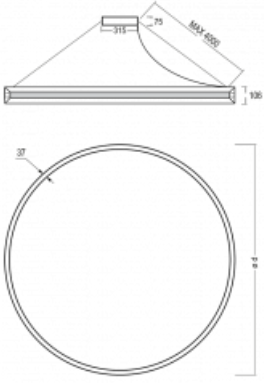

Leuchte

Indi

108-501K-31FOE/830, W

Als sich Matúš Opálka für einen Monat in seinem Studio einschloss, warteten wir gespannt auf seine Ideen. Er kam mit einer Beleuchtung, die im Raum sehr leicht und zugleich luxuriös wirkt. Die Leuchte Indi erlangte für ihre Gestaltung zahlreiche Würdigungen. Nennen wir die drei wichtigsten - Red Dot Award, iF Design Award und German Design Award. Die runde Leuchte mit direkt-indirekter Strahlung und Abmessungen von 1 bis 4 Metern können Sie verwenden, wenn Sie auf der Suche nach einer Beleuchtung für Besprechungsräume, alle Arten von Gängen, Hallen und für Konferenz- und Gesellschaftssäle sind. Das ALU-Profil bestückten wir mit LED-Boards einer hohen Leistung. Dank der indirekten Strahlung auf beide Seiten entsteht ein angenehmes weiches Licht mit einstellbarer Intensität. Unser Tipp: mehrere Rundleuchten Indi im Raum verteilt aufgehängt, verleihen dem Raum ein attraktives Aussehen.

Design Matúš Opálka

Typ der Montage	Pendelleuchten
Typ der Ausstrahlung	Direkte/indirekte
Form der Leuchte	Rundleuchte
Farbe der Leuchte	Weiss
Material	Aluminium
Lebensdauer	L80/B20 50 000 Stunden
Garantie	5 years
Beschreibung der Leuchte	Pendelleuchte
Abmessungen	ø 1000 mm × 106 mm
Gewicht	10.8 kg
Lichtquelle	LED MODUL
Art der Optik	Opaler Diffusor
Lichtstrom*	8000 lm
Farbtemperatur	3000 K Warm weiss
Leuchtwirkungsgrad	83 lm/W
Farbwiedergabeindex	80
UGR max. X=4H Y=8H, ρ=70,50,20	18.3
Leistungsaufnahme*	96 W
Anschluss der Leuchte	ON/OFF
Elektrische Spannung	220-240V
Frequenz	50/60Hz

*±10 %

Technische Zeichnung

Kurve

Zum Herunterladen

Montageanleitung

Fotografie

Zubehör

108-0004
Spanngurt für die
Rundleuchten INDI