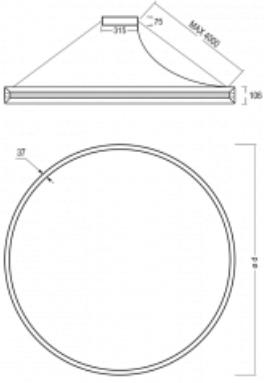

Leuchte

Indi

108-501K-31FOE/830, S

Als sich Matúš Opálka für einen Monat in seinem Studio einschloss, warteten wir gespannt auf seine Ideen. Er kam mit einer Beleuchtung, die im Raum sehr leicht und zugleich luxuriös wirkt. Die Leuchte Indi erlangte für ihre Gestaltung zahlreiche Würdigungen. Nennen wir die drei wichtigsten - Red Dot Award, iF Design Award und German Design Award. Die runde Leuchte mit direkt-indirekter Strahlung und Abmessungen von 1 bis 4 Metern können Sie verwenden, wenn Sie auf der Suche nach einer Beleuchtung für Besprechungsräume, alle Arten von Gängen, Hallen und für Konferenz- und Gesellschaftssäle sind. Das ALU-Profil bestückten wir mit LED-Boards einer hohen Leistung. Dank der indirekten Strahlung auf beide Seiten entsteht ein angenehmes weiches Licht mit einstellbarer Intensität. Unser Tipp: mehrere Rundleuchten Indi im Raum verteilt aufgehängt, verleihen dem Raum ein attraktives Aussehen.

Design Matúš Opálka

Typ der Montage	Pendelleuchten
Typ der Ausstrahlung	Direkte/indirekte
Form der Leuchte	Rundleuchte
Farbe der Leuchte	Silber
Material	Aluminium
Lebensdauer	L80/B20 50 000 Stunden
Garantie	5 years
Beschreibung der Leuchte	Pendelleuchte
Abmessungen	ø 1000 mm × 106 mm
Gewicht	10.8 kg
Lichtquelle	LED MODUL
Art der Optik	Opaler Diffusor
Lichtstrom*	8000 lm
Farbtemperatur	3000 K Warm weiss
Leuchtwirkungsgrad	83 lm/W
Farbwiedergabeindex	80
UGR max. X=4H Y=8H, ρ=70,50,20	18.3
Leistungsaufnahme*	96 W
Anschluss der Leuchte	ON/OFF
Elektrische Spannung	220-240V
Frequenz	50/60Hz

*±10 %

Technische Zeichnung

Kurve

Zum Herunterladen

Montageanleitung

Fotografie

Zubehör

108-0004
Spanngurt für die
Rundleuchten INDI