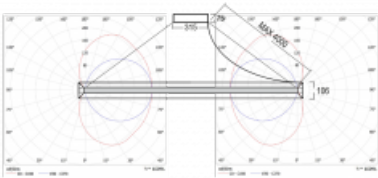

Design Matúš Opálka

Typ der Montage	Pendelleuchten
Typ der Ausstrahlung	Direkte/indirekte
Form der Leuchte	Rundleuchte
Farbe der Leuchte	Silber
Material	Aluminium
Lebensdauer	L80/B20 50 000 Stunden
Garantie	5 years
Beschreibung der Leuchte	Pendelleuchte
Abmessungen	ø 1000 mm × 106 mm
Gewicht	10.8 kg
Lichtquelle	LED MODUL
Art der Optik	Opaler Diffusor
Lichtstrom*	8000 lm
Farbtemperatur	3000 K Warm weiss
Leuchtwirkungsgrad	83 lm/W
Farbwiedergabeindex	80
UGR max. X=4H Y=8H, ρ=70,50,20	18.3
Leistungsaufnahme*	96 W
Anschluss der Leuchte	ON/OFF
Elektrische Spannung	220-240V
Frequenz	50/60Hz

*±10 %

Technische Zeichnung

Kurve

Zum Herunterladen

Montageanleitung

Fotografie

Zubehör

108-0004
Spanngurt für die
Rundleuchten INDI