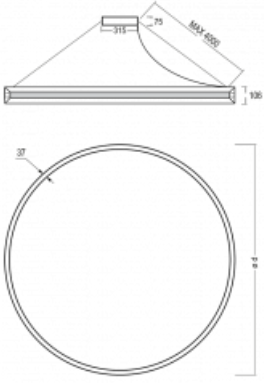

Leuchte

Indi

108-501K-31FOE/830, B

Als sich Matúš Opálka für einen Monat in seinem Studio einschloss, warteten wir gespannt auf seine Ideen. Er kam mit einer Beleuchtung, die im Raum sehr leicht und zugleich luxuriös wirkt. Die Leuchte Indi erlangte für ihre Gestaltung zahlreiche Würdigungen. Nennen wir die drei wichtigsten - Red Dot Award, iF Design Award und German Design Award. Die runde Leuchte mit direkt-indirekter Strahlung und Abmessungen von 1 bis 4 Metern können Sie verwenden, wenn Sie auf der Suche nach einer Beleuchtung für Besprechungsräume, alle Arten von Gängen, Hallen und für Konferenz- und Gesellschaftssäle sind. Das ALU-Profil bestückten wir mit LED-Boards einer hohen Leistung. Dank der indirekten Strahlung auf beide Seiten entsteht ein angenehmes weiches Licht mit einstellbarer Intensität. Unser Tipp: mehrere Rundleuchten Indi im Raum verteilt aufgehängt, verleihen dem Raum ein attraktives Aussehen.

Design Matúš Opálka

Typ der Montage	Pendelleuchten
Typ der Ausstrahlung	Direkte/indirekte
Form der Leuchte	Rundleuchte
Farbe der Leuchte	Schwarz
Material	Aluminium
Lebensdauer	L80/B20 50 000 Stunden
Garantie	5 years
Beschreibung der Leuchte	Pendelleuchte
Abmessungen	ø 1000 mm × 106 mm
Gewicht	10.8 kg
Lichtquelle	LED MODUL
Art der Optik	Opaler Diffusor
Lichtstrom*	8000 lm
Farbtemperatur	3000 K Warm weiss
Leuchtwirkungsgrad	83 lm/W
Farbwiedergabeindex	80
UGR max. X=4H Y=8H, ρ=70,50,20	18.3
Leistungsaufnahme*	96 W
Anschluss der Leuchte	ON/OFF
Elektrische Spannung	220-240V
Frequenz	50/60Hz

*±10 %

Technische Zeichnung

Kurve

Zum Herunterladen

Montageanleitung

Fotografie

Zubehör

108-0004
Spanngurt für die
Rundleuchten INDI