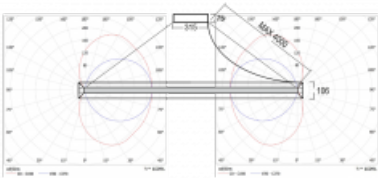

Design Matúš Opálka

Typ der Montage	Pendelleuchten
Typ der Ausstrahlung	Direkte/indirekte
Form der Leuchte	Rundleuchte
Farbe der Leuchte	Schwarz
Material	Aluminium
Lebensdauer	L80/B20 50 000 Stunden
Garantie	5 years
Beschreibung der Leuchte	Pendelleuchte
Abmessungen	ø 1000 mm × 106 mm
Gewicht	10.8 kg
Lichtquelle	LED MODUL
Art der Optik	Opaler Diffusor
Lichtstrom*	8000 lm
Farbtemperatur	3000 K Warm weiss
Leuchtwirkungsgrad	83 lm/W
Farbwiedergabeindex	80
UGR max. X=4H Y=8H, ρ=70,50,20	18.3
Leistungsaufnahme*	96 W
Anschluss der Leuchte	ON/OFF
Elektrische Spannung	220-240V
Frequenz	50/60Hz

*±10 %

Technische Zeichnung

Kurve

Zum Herunterladen

Montageanleitung

Fotografie

Zubehör

108-0004
Spanngurt für die
Rundleuchten INDI