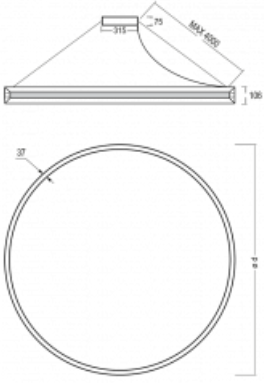

Leuchte

Indi

108-501K-31FOD/830, W

Als sich Matúš Opálka für einen Monat in seinem Studio einschloss, warteten wir gespannt auf seine Ideen. Er kam mit einer Beleuchtung, die im Raum sehr leicht und zugleich luxuriös wirkt. Die Leuchte Indi erlangte für ihre Gestaltung zahlreiche Würdigungen. Nennen wir die drei wichtigsten - Red Dot Award, iF Design Award und German Design Award. Die runde Leuchte mit direkt-indirekter Strahlung und Abmessungen von 1 bis 4 Metern können Sie verwenden, wenn Sie auf der Suche nach einer Beleuchtung für Besprechungsräume, alle Arten von Gängen, Hallen und für Konferenz- und Gesellschaftssäle sind. Das ALU-Profil bestückten wir mit LED-Boards einer hohen Leistung. Dank der indirekten Strahlung auf beide Seiten entsteht ein angenehmes weiches Licht mit einstellbarer Intensität. Unser Tipp: mehrere Rundleuchten Indi im Raum verteilt aufgehängt, verleihen dem Raum ein attraktives Aussehen.

Design Matúš Opálka

Typ der Montage	Pendelleuchten
Typ der Ausstrahlung	Direkte/indirekte
Form der Leuchte	Rundleuchte
Farbe der Leuchte	Weiss
Material	Aluminium
Lebensdauer	L80/B20 50 000 Stunden
Garantie	5 years
Beschreibung der Leuchte	Pendelleuchte
Abmessungen	ø 1000 mm × 106 mm
Gewicht	10.5 kg
Lichtquelle	LED MODUL
Art der Optik	Opaler Diffusor
Lichtstrom*	8000 lm
Farbtemperatur	3000 K Warm weiss
Leuchtwirkungsgrad	83 lm/W
Farbwiedergabeindex	80
UGR max. X=4H Y=8H, ρ=70,50,20	18.3
Leistungsaufnahme*	96 W
Anschluss der Leuchte	DALI
Elektrische Spannung	220-240V
Frequenz	50/60Hz

*±10 %

Technische Zeichnung

Kurve

Zum Herunterladen

Montageanleitung

Fotografie

Zubehör

108-0004
Spanngurt für die
Rundleuchten INDI