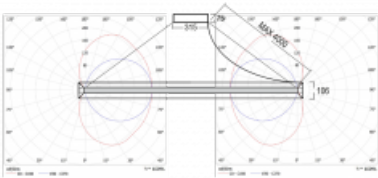

Leuchte

Indi

108-501K-31FOD/830, W

Als sich Matúš Opálka für einen Monat in seinem Studio einschloss, warteten wir gespannt auf seine Ideen. Er kam mit einer Beleuchtung, die im Raum sehr leicht und zugleich luxuriös wirkt. Die Leuchte Indi erlangte für ihre Gestaltung zahlreiche Würdigungen. Nennen wir die drei wichtigsten - Red Dot Award, iF Design Award und German Design Award. Die runde Leuchte mit direkt-indirekter Strahlung und Abmessungen von 1 bis 4 Metern können Sie verwenden, wenn Sie auf der Suche nach einer Beleuchtung für Besprechungsräume, alle Arten von Gängen, Hallen und für Konferenz- und Gesellschaftssäle sind. Das ALU-Profil bestückten wir mit LED-Boards einer hohen Leistung. Dank der indirekten Strahlung auf beide Seiten entsteht ein angenehmes weiches Licht mit einstellbarer Intensität. Unser Tipp: mehrere Rundleuchten Indi im Raum verteilt aufgehängt, verleihen dem Raum ein attraktives Aussehen.

Design Matúš Opálka

Typ der Montage	Pendelleuchten
Typ der Ausstrahlung	Direkte/indirekte
Form der Leuchte	Rundleuchte
Farbe der Leuchte	Weiss
Material	Aluminium
Lebensdauer	L80/B20 50 000 Stunden
Garantie	5 years
Beschreibung der Leuchte	Pendelleuchte
Abmessungen	ø 1000 mm × 106 mm
Gewicht	10.5 kg
Lichtquelle	LED MODUL
Art der Optik	Opaler Diffusor
Lichtstrom*	8000 lm
Farbtemperatur	3000 K Warm weiss
Leuchtwirkungsgrad	83 lm/W
Farbwiedergabeindex	80
UGR max. X=4H Y=8H, ρ=70,50,20	18.3
Leistungsaufnahme*	96 W
Anschluss der Leuchte	DALI
Elektrische Spannung	220-240V
Frequenz	50/60Hz

*±10 %

Technische Zeichnung

Kurve

Zum Herunterladen

Montageanleitung

Fotografie

Zubehör

108-0004
Spanngurt für die
Rundleuchten INDI