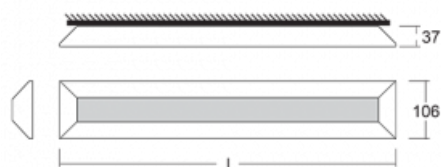

Leuchte

Ilbi

108-301K-80GEE/830, S

Als sich Matúš Opálka für einen Monat in seinem Studio einschloss, warteten wir gespannt auf seine Ideen. Er kam mit einer Beleuchtung, die im Raum sehr leicht und zugleich luxuriös wirkt. Dank der indirekten Strahlung auf beide Seiten entsteht ein angenehmes weiches Licht mit einstellbarer Intensität. Das ALU-Profil bestückten wir mit LED-Boards einer hohen Leistung. Die Wandleuchte bieten wir in schwarz, silbern und weiß an. Die Leuchte ist das Richtige, wenn Sie eine Beleuchtung für Besprechungsräume, Gänge, Hallen, für Konferenz- und Gesellschaftssäle suchen.

Design Matúš Opálka

Technische Zeichnung

Typ der Montage	Aufbauleuchten, Wandleuchten, Pendelleuchten
-----------------	--

Typ der Ausstrahlung	Indirekte
----------------------	-----------

Form der Leuchte	Linear
------------------	--------

Beschreibung der Leuchte	Aufbau-/Wand-/Pendelleuchte
--------------------------	-----------------------------

Produktbeschreibung	selbständige Leuchte
---------------------	----------------------

Abmessungen	2296 mm × 37 mm × 106 mm
-------------	--------------------------

Gewicht	8 kg
---------	------

Lichtquelle	LED MODUL
-------------	-----------

Art der Optik	Opaler Diffusor
---------------	-----------------

Lichtstrom*	9060 lm
-------------	---------

Farbtemperatur	3000 K Warm weiss
----------------	-------------------