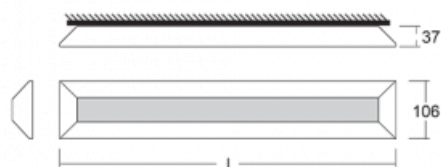

Technische Zeichnung

Typ der Montage	Aufbauleuchten, Wandleuchten, Pendelleuchten

Typ der Ausstrahlung	Indirekte

Form der Leuchte	Linear

Farbe der Leuchte	Schwarz

Material	Aluminium

Lebensdauer	L80/B20 50 000 Stunden

Garantie	5 years

Beschreibung der Leuchte	Aufbau-/Wand-/Pendelleuchte

Produktbeschreibung	selbständige Leuchte

Abmessungen	2296 mm × 37 mm × 106 mm

Gewicht	8 kg

Lichtquelle	LED MODUL

Art der Optik	Opaler Diffusor

Lichtstrom*	9060 lm

Farbtemperatur	3000 K Warm weiss

Leuchtwirkungsgrad	117 lm/W

MacAdam	3

Lichtquelle	

Farbwiedergabeindex	80