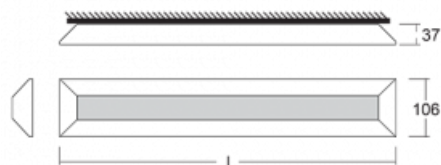

Technische Zeichnung

Typ der Montage	Aufbauleuchten, Wandleuchten, Pendelleuchten

Typ der Ausstrahlung	Indirekte

Form der Leuchte	Linear

Farbe der Leuchte	Silber

Material	Aluminium

Lebensdauer	L80/B20 50 000 Stunden

Garantie	5 years

Beschreibung der Leuchte	Aufbau-/Wand-/Pendelleuchte

Produktbeschreibung	selbständige Leuchte

Abmessungen	2296 mm × 37 mm × 106 mm

Gewicht	8.2 kg

Lichtquelle	LED MODUL

Art der Optik	Opaler Diffusor

Lichtstrom*	9490 lm

Farbtemperatur	4000 K Kalt weiss

Leuchtwirkungsgrad	123 lm/W

MacAdam	3

Lichtquelle	

Farbwiedergabeindex	80