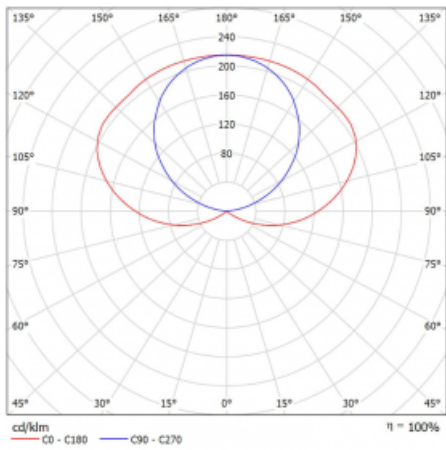

Kurve

Leistungsaufnahme* 77.2 W

Anschluss der Leuchte DALI

Elektrische Spannung 220-240V

Frequenz 50/60Hz

⊕ CE IP 20

*±10 %