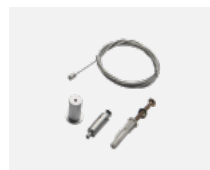

Montageanleitung

Fotografie

**Zubehör****00-00350, K**  
Kabel 3x0,75 1000mm**00-00352, K**  
Kabel 3x0,75 2000mm**00-00354, K**  
Kabel 5x0,75 1000mm**00-00355, K**  
Kabel 5x0,75 2000mm**00-00370, S**  
Deckenkappe  
80x80x32mm**01-0007, N**  
Seilaufhängung  
2000mm**108-0002, F**  
Wandaufhängung -  
108-301K