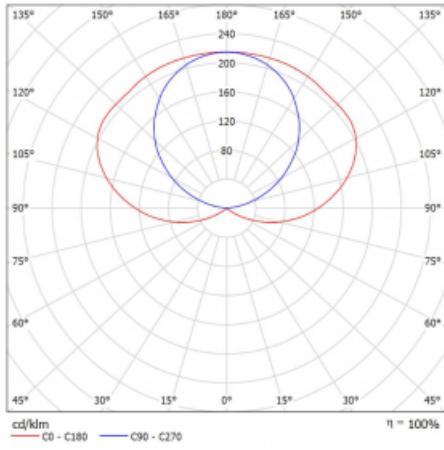

Kurve

Leistungsaufnahme* 67.6 W

Anschluss der Leuchte ON/OFF

Elektrische Spannung 220-240V

Frequenz 50/60Hz

⊕ CE IP 20

*±10 %