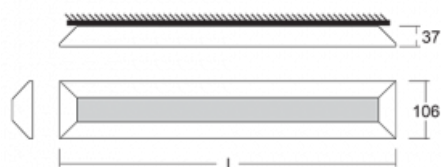

Technische Zeichnung

Typ der Montage	Aufbauleuchten, Wandleuchten, Pendelleuchten

Typ der Ausstrahlung	Indirekte

Form der Leuchte	Linear

Farbe der Leuchte	Silber

Material	Aluminium

Lebensdauer	L80/B20 50 000 Stunden

Garantie	5 years

Beschreibung der Leuchte	Aufbau-/Wand-/Pendelleuchte

Produktbeschreibung	selbständige Leuchte

Abmessungen	2016 mm × 37 mm × 106 mm

Gewicht	7.1 kg

Lichtquelle	LED MODUL

Art der Optik	Opaler Diffusor

Lichtstrom*	8300 lm

Farbtemperatur	4000 K Kalt weiss

Leuchtwirkungsgrad	123 lm/W

MacAdam	3

Lichtquelle	

Farbwiedergabeindex	80