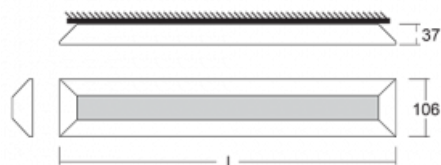

Leuchte

Ilbi

108-301K-70GEE/840, B

Als sich Matúš Opálka für einen Monat in seinem Studio einschloss, warteten wir gespannt auf seine Ideen. Er kam mit einer Beleuchtung, die im Raum sehr leicht und zugleich luxuriös wirkt. Dank der indirekten Strahlung auf beide Seiten entsteht ein angenehmes weiches Licht mit einstellbarer Intensität. Das ALU-Profil bestückten wir mit LED-Boards einer hohen Leistung. Die Wandleuchte bieten wir in schwarz, silbern und weiß an. Die Leuchte ist das Richtige, wenn Sie eine Beleuchtung für Besprechungsräume, Gänge, Hallen, für Konferenz- und Gesellschaftssäle suchen.

Design Matúš Opálka

Technische Zeichnung

Typ der Montage	Aufbauleuchten, Wandleuchten, Pendelleuchten
-----------------	--

Typ der Ausstrahlung	Indirekte
----------------------	-----------

Form der Leuchte	Linear
------------------	--------

Beschreibung der Leuchte	Aufbau-/Wand-/Pendelleuchte
--------------------------	-----------------------------

Produktbeschreibung	selbständige Leuchte
---------------------	----------------------

Abmessungen	2016 mm × 37 mm × 106 mm
-------------	--------------------------

Gewicht	7.1 kg
---------	--------

Lichtquelle	LED MODUL
-------------	-----------

Art der Optik	Opaler Diffusor
---------------	-----------------

Lichtstrom*	8300 lm
-------------	---------

Farbtemperatur	4000 K Kalt weiss
----------------	-------------------