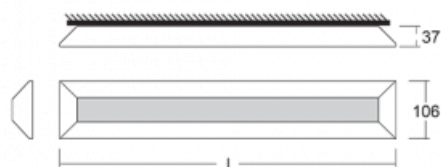

Leuchte

Ilbi

108-301K-70GEE/830, B

Als sich Matúš Opálka für einen Monat in seinem Studio einschloss, warteten wir gespannt auf seine Ideen. Er kam mit einer Beleuchtung, die im Raum sehr leicht und zugleich luxuriös wirkt. Dank der indirekten Strahlung auf beide Seiten entsteht ein angenehmes weiches Licht mit einstellbarer Intensität. Das ALU-Profil bestückten wir mit LED-Boards einer hohen Leistung. Die Wandleuchte bieten wir in schwarz, silbern und weiß an. Die Leuchte ist das Richtige, wenn Sie eine Beleuchtung für Besprechungsräume, Gänge, Hallen, für Konferenz- und Gesellschaftssäle suchen.

Design Matúš Opálka

Technische Zeichnung

Typ der Montage	Aufbauleuchten, Wandleuchten, Pendelleuchten
-----------------	--

Typ der Ausstrahlung	Indirekte
----------------------	-----------

Form der Leuchte	Linear
------------------	--------

Beschreibung der Leuchte	Aufbau-/Wand-/Pendelleuchte
--------------------------	-----------------------------

Produktbeschreibung	selbständige Leuchte
---------------------	----------------------

Abmessungen	2016 mm × 37 mm × 106 mm
-------------	--------------------------

Gewicht	7.1 kg
---------	--------

Lichtquelle	LED MODUL
-------------	-----------

Art der Optik	Opaler Diffusor
---------------	-----------------

Lichtstrom*	7930 lm
-------------	---------

Farbtemperatur	3000 K Warm weiss
----------------	-------------------