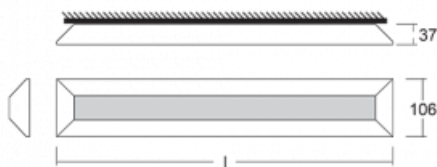

Leuchte

Ilbi

108-301K-70GED/830, W

Als sich Matúš Opálka für einen Monat in seinem Studio einschloss, warteten wir gespannt auf seine Ideen. Er kam mit einer Beleuchtung, die im Raum sehr leicht und zugleich luxuriös wirkt. Dank der indirekten Strahlung auf beide Seiten entsteht ein angenehmes weiches Licht mit einstellbarer Intensität. Das ALU-Profil bestückten wir mit LED-Boards einer hohen Leistung. Die Wandleuchte bieten wir in schwarz, silbern und weiß an. Die Leuchte ist das Richtige, wenn Sie eine Beleuchtung für Besprechungsräume, Gänge, Hallen, für Konferenz- und Gesellschaftssäle suchen.

Design Matúš Opálka

Technische Zeichnung

Typ der Montage	Aufbauleuchten, Wandleuchten, Pendelleuchten
-----------------	--

Typ der Ausstrahlung	Indirekte
----------------------	-----------

Form der Leuchte	Linear
------------------	--------

Beschreibung der Leuchte	Aufbau-/Wand-/Pendelleuchte
--------------------------	-----------------------------

Produktbeschreibung	selbständige Leuchte
---------------------	----------------------

Abmessungen	2016 mm × 37 mm × 106 mm
-------------	--------------------------

Gewicht	7.3 kg
---------	--------

Lichtquelle	LED MODUL
-------------	-----------

Art der Optik	Opaler Diffusor
---------------	-----------------

Lichtstrom*	7930 lm
-------------	---------

Farbtemperatur	3000 K Warm weiss
----------------	-------------------