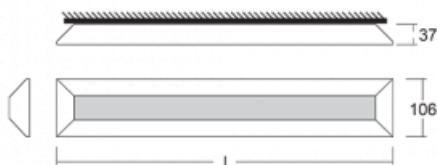

Leuchte

Ilbi

108-301K-60GED/830, B

Als sich Matúš Opálka für einen Monat in seinem Studio einschloss, warteten wir gespannt auf seine Ideen. Er kam mit einer Beleuchtung, die im Raum sehr leicht und zugleich luxuriös wirkt. Dank der indirekten Strahlung auf beide Seiten entsteht ein angenehmes weiches Licht mit einstellbarer Intensität. Das ALU-Profil bestückten wir mit LED-Boards einer hohen Leistung. Die Wandleuchte bieten wir in schwarz, silbern und weiß an. Die Leuchte ist das Richtige, wenn Sie eine Beleuchtung für Besprechungsräume, Gänge, Hallen, für Konferenz- und Gesellschaftssäle suchen.

Design Matúš Opálka

Technische Zeichnung

Typ der Montage	Aufbauleuchten, Wandleuchten, Pendelleuchten
-----------------	--

Typ der Ausstrahlung	Indirekte
----------------------	-----------

Form der Leuchte	Linear
------------------	--------

Beschreibung der Leuchte	Aufbau-/Wand-/Pendelleuchte
--------------------------	-----------------------------

Produktbeschreibung	selbständige Leuchte
---------------------	----------------------

Abmessungen	1736 mm × 37 mm × 106 mm
-------------	--------------------------

Gewicht	5.8 kg
---------	--------

Lichtquelle	LED MODUL
-------------	-----------

Art der Optik	Opaler Diffusor
---------------	-----------------

Lichtstrom*	6800 lm
-------------	---------

Farbtemperatur	3000 K Warm weiss
----------------	-------------------