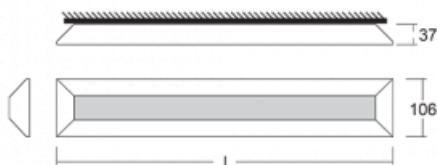

Leuchte

Ilbi

108-301K-50GEE/830, S

Als sich Matúš Opálka für einen Monat in seinem Studio einschloss, warteten wir gespannt auf seine Ideen. Er kam mit einer Beleuchtung, die im Raum sehr leicht und zugleich luxuriös wirkt. Dank der indirekten Strahlung auf beide Seiten entsteht ein angenehmes weiches Licht mit einstellbarer Intensität. Das ALU-Profil bestückten wir mit LED-Boards einer hohen Leistung. Die Wandleuchte bieten wir in schwarz, silbern und weiß an. Die Leuchte ist das Richtige, wenn Sie eine Beleuchtung für Besprechungsräume, Gänge, Hallen, für Konferenz- und Gesellschaftssäle suchen.

Design Matúš Opálka

Technische Zeichnung

Typ der Montage	Aufbauleuchten, Wandleuchten, Pendelleuchten
-----------------	--

Typ der Ausstrahlung	Indirekte
----------------------	-----------

Form der Leuchte	Linear
------------------	--------

Beschreibung der Leuchte	Aufbau-/Wand-/Pendelleuchte
--------------------------	-----------------------------

Produktbeschreibung	selbständige Leuchte
---------------------	----------------------

Abmessungen	1456 mm × 37 mm × 106 mm
-------------	--------------------------

Gewicht	4.5 kg
---------	--------

Lichtquelle	LED MODUL
-------------	-----------

Art der Optik	Opaler Diffusor
---------------	-----------------

Lichtstrom*	5660 lm
-------------	---------

Farbtemperatur	3000 K Warm weiss
----------------	-------------------