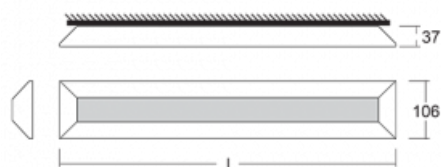

Leuchte

Ilbi

108-301K-50GED/830, B

Als sich Matúš Opálka für einen Monat in seinem Studio einschloss, warteten wir gespannt auf seine Ideen. Er kam mit einer Beleuchtung, die im Raum sehr leicht und zugleich luxuriös wirkt. Dank der indirekten Strahlung auf beide Seiten entsteht ein angenehmes weiches Licht mit einstellbarer Intensität. Das ALU-Profil bestückten wir mit LED-Boards einer hohen Leistung. Die Wandleuchte bieten wir in schwarz, silbern und weiß an. Die Leuchte ist das Richtige, wenn Sie eine Beleuchtung für Besprechungsräume, Gänge, Hallen, für Konferenz- und Gesellschaftssäle suchen.

Design Matúš Opálka

Technische Zeichnung

Typ der Montage	Aufbauleuchten, Wandleuchten, Pendelleuchten
-----------------	--

Typ der Ausstrahlung	Indirekte
----------------------	-----------

Form der Leuchte	Linear
------------------	--------

Beschreibung der Leuchte	Aufbau-/Wand-/Pendelleuchte
--------------------------	-----------------------------

Produktbeschreibung	selbständige Leuchte
---------------------	----------------------

Abmessungen	1456 mm × 37 mm × 106 mm
-------------	--------------------------

Gewicht	4.6 kg
---------	--------

Lichtquelle	LED MODUL
-------------	-----------

Art der Optik	Opaler Diffusor
---------------	-----------------

Lichtstrom*	5660 lm
-------------	---------

Farbtemperatur	3000 K Warm weiss
----------------	-------------------