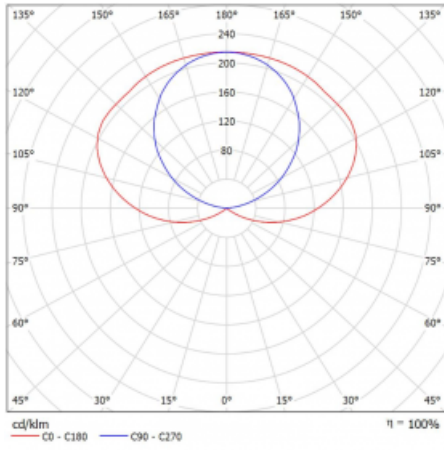

Abmessungen	1176 mm × 37 mm × 106 mm
-------------	--------------------------

Gewicht	3.7 kg
---------	--------

Lichtquelle	LED MODUL
-------------	-----------

Art der Optik	Opaler Diffusor
---------------	-----------------

Lichtstrom*	4530 lm
-------------	---------

Farbtemperatur	3000 K Warm weiss
----------------	-------------------

Leuchtwirkungsgrad	117 lm/W
--------------------	----------

MacAdam	3
---------	---

Lichtquelle	
-------------	--

Farbwiedergabeindex	80
---------------------	----

Kurve

Leistungsaufnahme* 38.6 W

Anschluss der Leuchte ON/OFF

Elektrische Spannung 220-240V

Frequenz 50/60Hz

⊕ CE IP 20

*±10 %