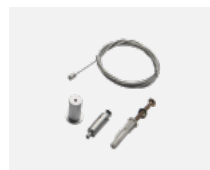

Elektrische Spannung 220-240V

Frequenz 50/60Hz

⊕ CE IP 20

*±10 %

Zum Herunterladen

Montageanleitung

Fotografie

Zubehör**00-00350, K**
Kabel 3x0,75 1000mm**00-00352, K**
Kabel 3x0,75 2000mm**00-00354, K**
Kabel 5x0,75 1000mm**00-00355, K**
Kabel 5x0,75 2000mm**00-00370, B**
Deckenkappe
80x80x32mm**01-0007, N**
Seilaufhängung
2000mm**108-0002, F**
Wandaufhängung -
108-301K