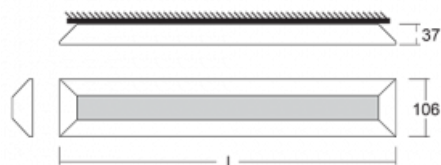

Leuchte

Ilbi

108-301K-40GED/840, B

Als sich Matúš Opálka für einen Monat in seinem Studio einschloss, warteten wir gespannt auf seine Ideen. Er kam mit einer Beleuchtung, die im Raum sehr leicht und zugleich luxuriös wirkt. Dank der indirekten Strahlung auf beide Seiten entsteht ein angenehmes weiches Licht mit einstellbarer Intensität. Das ALU-Profil bestückten wir mit LED-Boards einer hohen Leistung. Die Wandleuchte bieten wir in schwarz, silbern und weiß an. Die Leuchte ist das Richtige, wenn Sie eine Beleuchtung für Besprechungsräume, Gänge, Hallen, für Konferenz- und Gesellschaftssäle suchen.

Design Matúš Opálka

Technische Zeichnung

Typ der Montage	Aufbauleuchten, Wandleuchten, Pendelleuchten
-----------------	--

Typ der Ausstrahlung	Indirekte
----------------------	-----------

Form der Leuchte	Linear
------------------	--------

Beschreibung der Leuchte	Aufbau-/Wand-/Pendelleuchte
--------------------------	-----------------------------

Produktbeschreibung	selbständige Leuchte
---------------------	----------------------

Abmessungen	1176 mm × 37 mm × 106 mm
-------------	--------------------------

Gewicht	3.7 kg
---------	--------

Lichtquelle	LED MODUL
-------------	-----------

Art der Optik	Opaler Diffusor
---------------	-----------------

Lichtstrom*	4740 lm
-------------	---------

Farbtemperatur	4000 K Kalt weiss
----------------	-------------------