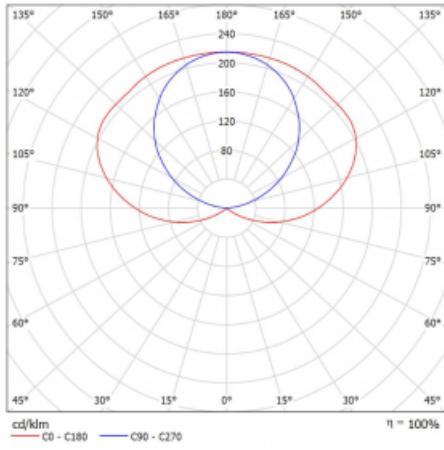

Beschreibung der Leuchte	Aufbau-/Wand-/Pendelleuchte
--------------------------	-----------------------------

Produktbeschreibung	selbständige Leuchte
---------------------	----------------------

Abmessungen	1176 mm × 37 mm × 106 mm
-------------	--------------------------

Gewicht	3.7 kg
---------	--------

Lichtquelle	LED MODUL
-------------	-----------

Art der Optik	Opaler Diffusor
---------------	-----------------

Lichtstrom*	4740 lm
-------------	---------

Farbtemperatur	4000 K Kalt weiss
----------------	-------------------

Leuchtwirkungsgrad	123 lm/W
--------------------	----------

MacAdam	3
---------	---

Lichtquelle	
-------------	--

Farbwiedergabeindex	80
---------------------	----

Kurve

Leistungsaufnahme* 38.6 W

Anschluss der Leuchte DALI