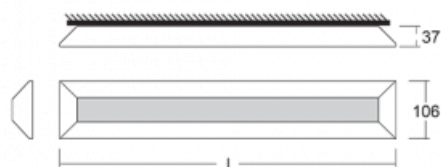

Leuchte

Ilbi

108-301K-40GED/830, S

Als sich Matúš Opálka für einen Monat in seinem Studio einschloss, warteten wir gespannt auf seine Ideen. Er kam mit einer Beleuchtung, die im Raum sehr leicht und zugleich luxuriös wirkt. Dank der indirekten Strahlung auf beide Seiten entsteht ein angenehmes weiches Licht mit einstellbarer Intensität. Das ALU-Profil bestückten wir mit LED-Boards einer hohen Leistung. Die Wandleuchte bieten wir in schwarz, silbern und weiß an. Die Leuchte ist das Richtige, wenn Sie eine Beleuchtung für Besprechungsräume, Gänge, Hallen, für Konferenz- und Gesellschaftssäle suchen.

Design Matúš Opálka

Technische Zeichnung

Typ der Montage	Aufbauleuchten, Wandleuchten, Pendelleuchten
-----------------	--

Typ der Ausstrahlung	Indirekte
----------------------	-----------

Form der Leuchte	Linear
------------------	--------

Beschreibung der Leuchte	Aufbau-/Wand-/Pendelleuchte
--------------------------	-----------------------------

Produktbeschreibung	selbständige Leuchte
---------------------	----------------------

Abmessungen	1176 mm × 37 mm × 106 mm
-------------	--------------------------

Gewicht	3.7 kg
---------	--------

Lichtquelle	LED MODUL
-------------	-----------

Art der Optik	Opaler Diffusor
---------------	-----------------

Lichtstrom*	4530 lm
-------------	---------

Farbtemperatur	3000 K Warm weiss
----------------	-------------------